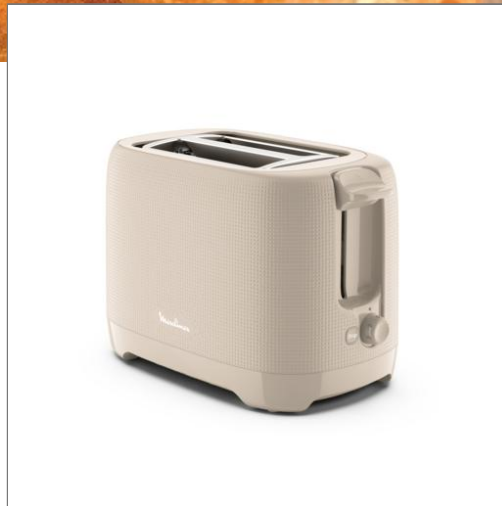

Moulinex®

Morning LT2M0B10 Grille-pain - 2 fentes courtes
Grille-pain
LT2M0B10

2 fentes courtes - 7 niveaux de dorage - Bouton d'arrêt - Gris

Profitez d'un petit-déjeuner unique grâce au grille-pain Morning de Moulinex ! Avec son design original, sa matière texturée au toucher unique et sa couleur gris chaud audacieuse, le grille-pain 2 fentes Morning de Moulinex mettra du style dans votre cuisine ! Ses 7 niveaux de dorage offrent des résultats parfaits quels que soient vos goûts, de légèrement grillé à doré et croustillant, tandis que la fonction d'arrêt vous permet de garder le contrôle sur le cycle de grillage. Même les tranches de pain les plus petites peuvent être retirées sans difficulté grâce à la poignée de surélévation. Faites griller des tranches aussi fines qu'épaisses grâce aux deux fentes extra-larges. Enfin, profitez d'un nettoyage rapide et facile grâce au tiroir ramasse-miettes amovible.

EDITORIAL DESCRIPTION

Mettez du style dans vos petits-déjeuners !

Découvrez le plaisir d'un petit-déjeuner en toute simplicité ! En plus de son design moderne, sa matière et son toucher uniques, le grille-pain Morning gris chaud offre des fonctionnalités pratiques : 7 niveaux de dorage, 2 fentes larges et une poignée de surélévation. Pour un dorage parfait, quels que soient vos goûts ! Le grille-pain dispose également d'un tiroir ramasse-miettes amovible pour faciliter son nettoyage.