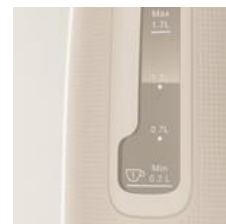

EDITORIAL DESCRIPTION

Mettez du style dans vos petits-déjeuners !

Profitez d'un petit-déjeuner unique grâce à la bouilloire Morning de Moulinex ! Avec son design original, sa matière texturée au toucher unique, sa couleur Gris chaud audacieuse et sa grande capacité, la bouilloire électrique de Moulinex mettra du style dans votre cuisine ! Son filtre anticalcaire garantit la pureté de l'eau et la qualité de vos boissons. De plus, la fenêtre transparente sur le côté de la bouilloire permet de contrôler le niveau d'eau restant. Besoin de se faire une seule tasse : un indicateur 1 tasse vous permet de mettre la juste quantité ! Des fonctionnalités pratiques viennent compléter ce design unique : un couvercle à ouverture automatique pour un remplissage et un nettoyage facile, une base pivotante 360° pratique et une puissance de 2 400 W pour préparer vos boissons chaudes en un éclair !

ETAILING DESCRIPTION

Moulinex Bouilloire, Design original, Indicateur 1 tasse, 1.7L, Morning, BY2M0B10