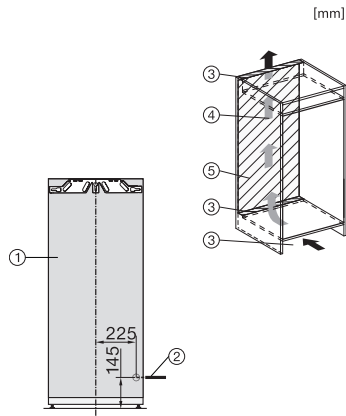

K 7438 D
Inbouwkoelkast
met DailyFresh, moderne ledverlichting, vriesvak en ComfortClean.

K7433E, K7434E, K7464E, K7443D, K7444D, K7473D, K7474D, FNS74470D, installation (footnote*) (installation drawings)