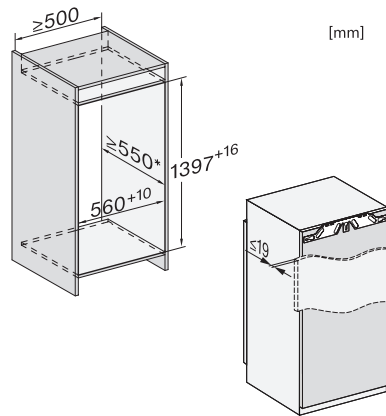

K7433E, K7434E, K7464E, K7443D, K7444D, K7473D, K7474D, FNS7470D, built-in (footnote*) (installation drawings)