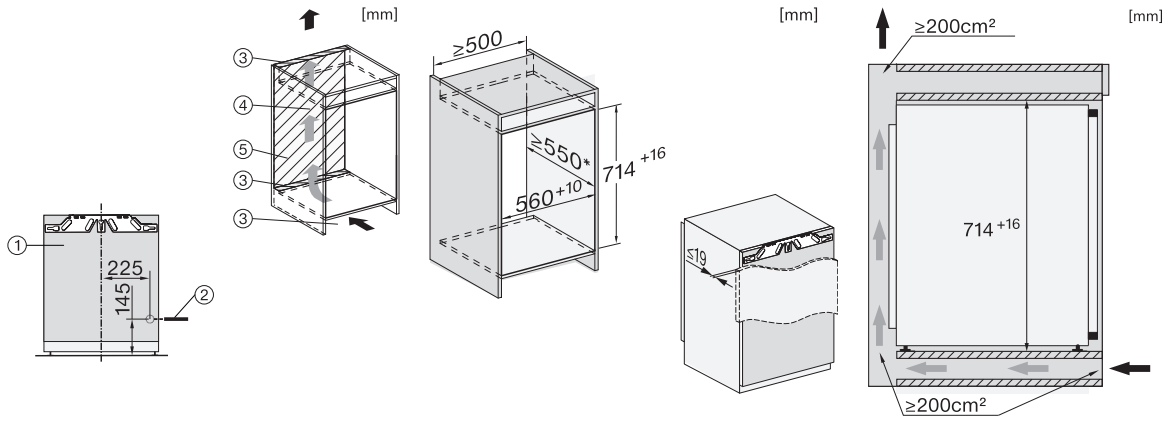

FNS 7040 E

Integreerbare diepvriezer
met NoFrost en drie diepvrieslades voor maximaal comfort.

FNS7040E, FNS7040C, installation (*footnote) (installation drawings)

FNS7040E, FNS7040C, built-in (*footnote) (installation drawings)

FNS7040E, FNS7040C, side view (installation drawings)