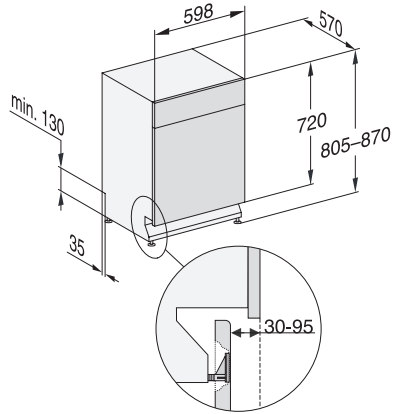

Sécurité enfants

•

Caractéristiques techniques

Largeur minimale de la niche en mm

600

Largeur maximale de la niche en mm

600

Hauteur minimale de la niche en mm

805

Hauteur maximale de la niche en mm

870

Profondeur de la niche en mm

570

Largeur de l'appareil en mm

598

Hauteur de l'appareil en mm

50

Longueur du tuyau d'arrivée d'eau en cm

1,50

Longueur du tuyau d'évacuation d'eau en cm

1,50

Longueur du câble de branchement électrique en m

1,70

Langues d'affichage disponibles

G7000, built under, dishwasher, 60cm (installation drawing)

G7000, built under, dishwasher, 60cm (installation drawing)