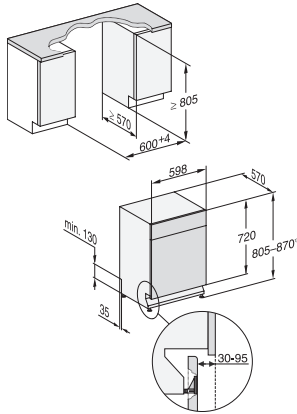

G 7200 SCU

Lave-vaisselle sous-encastr.

Avec tiroir Multiflex 3D pour un confort maximal.

G7000, built under, dishwasher, 60cm (installation drawing)