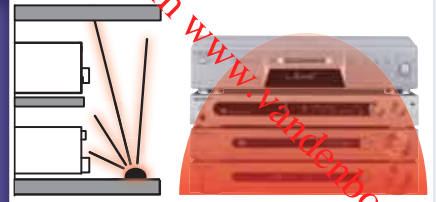

Invisible Control 6 XTRA™

EN Operate your A/V equipment even through closed cabinet doors

- Operate your A/V devices with ease without having to have them in view.
- With the exception of the very small IR receiver, the complete set can be located completely out of sight.
- Very easy and rapid to install as a result of updated infrared technology (IR blaster LED). No need to stick LEDs to your devices. Place the IR Blaster LED where you like in the cabinet or TV unit and then operate all of the AV devices located in this section.
- Works with almost all brands and models and is also suitable for new IR code formats (such as RC-MM) which are used in many new HD devices and digital TV decoders.
- Incorporates new IR filter techniques for use in the vicinity of Flat Screen TVs (Plasma, LCD and LED), indirect sunlight and energy-efficient light bulbs.

DE Ihre A/V Geräte bedienen, sogar durch geschlossene Schranktüren hindurch

- Genießen Sie ungestört den Bedienungskomfort, ohne sichtbar im Raum stehende A/V Geräte.
- Mit Ausnahme des sehr kleinen IR Empfängers kann der gesamte Satz vollständig außer Sichtweite aufgestellt werden.
- Sehr einfache und schnelle Installation aufgrund erneuerter Infrarottechnik (IR Blaster LED). Sie müssen keine LED's mehr auf Ihre Geräte kleben. Legen Sie die IR Blaster LED an eine beliebige Stelle im Schrank oder TV Lowboard und Sie können sämtliche A/V Geräte in diesem Fach bedienen.
- Mit nahezu allen Marken und Modellen vereinbar und geeignet für neue IR-Code Formate (wie RC-MM), die in vielen neuen HD Geräten und digitalen TV-Decodern verwendet werden.
- Enthält neue IR Störunterdrückungstechnik für Verwendung nahe Flachbildschirmen (wie Plasma, LCD und LED Schirmen), indirektem Sonnenlicht und Sparlampen.