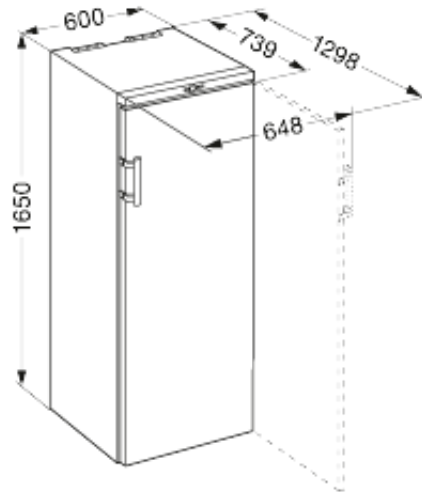

Wine

**Informations standard**

Numéro d'article	WTr 4211-20
Numéro EAN	9005382146873
Exécution	Vinothek
Prix	€ 1349,00
Carrosserie	noir
Couleur porte	rouge
Volume utile total	383
Volume brut réfrigérateur	409
Volume utile réfrigérateur	383
dont compartiment à vin	383
Classe énergétique	A
Consommation électrique par an	167
Frais d'énergie par an	€ 0,-
Classe climatique	SN-ST
Réfrigérant	R600a
Longueur du câble de raccordement	200
Tension	220/240
Puissance	1,2
Niveau sonore	40
Nombre de compresseurs	1
Capacité bouteilles 0,75 l bordeaux	200

Dimensions

Hauteur	1650
Largeur	600
Profondeur	739
Profondeur porte ouverte à 90°	1298
Largeur porte ouverte à 90°	648
Enchâssable	Oui
Adossable au mur	Oui
Hauteur intérieure	1466
Largeur intérieure	500
Profondeur intérieure	560
Poids net	68
Poids brut	74
Hauteur emballage	1706
Largeur emballage	615
Profondeur emballage	829

Autres caractéristiques

Poignée	Poignée barre
Matériau de la cuve intérieure	Polystyrène gris
Pieds réglables en hauteur	Oui
Roulettes de transport	Oui
Poignées de transport	Oui
Affichage de la température	Affichage digital de la température
Type de bandeau de commande	Touche
HomeDialog	HomeDialog-ready
Alarme porte ouverte	Alarme sonore porte ouverte
Alarme d'élévation de la température	Alarme sonore d'élévation de la température
Sécurité enfants	Oui
Charnières de porte	Droite, réversible