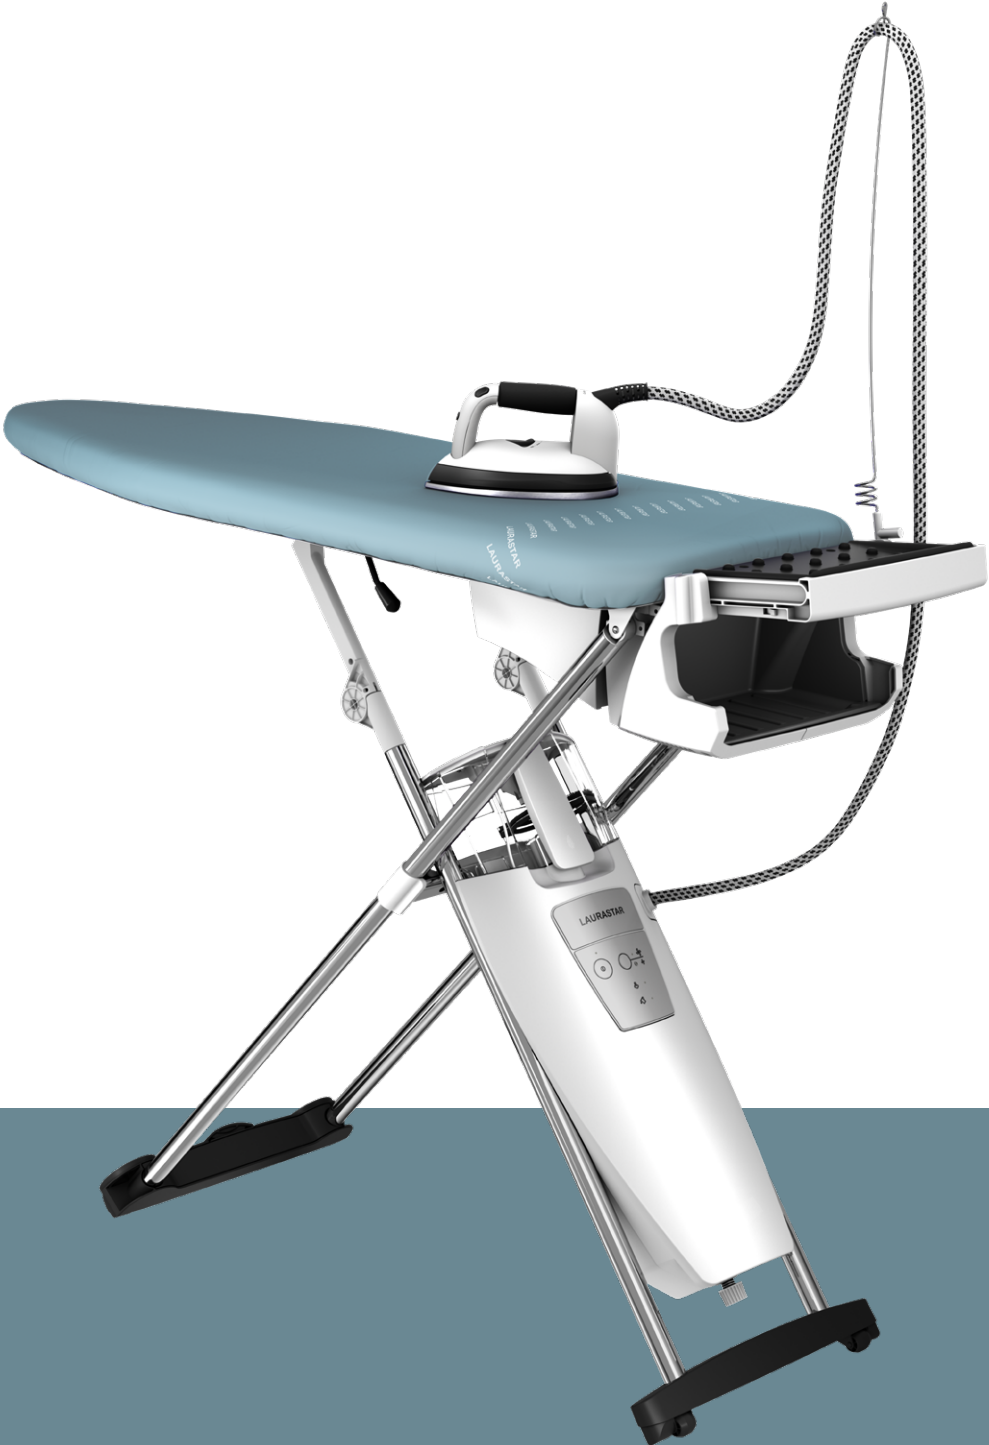

LAURASTAR S PURE

SWISS ENGINEERING | DESIGN

L A U R A S T A R
S PURE