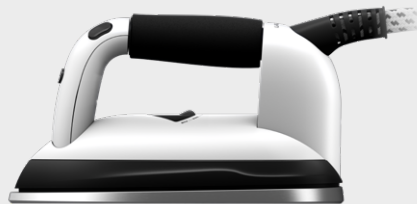

EIGENSCHAPPEN VAN HET PRODUCT LAURASTAR TECHNOLOGIEËN

ACTIEVE TAFEL

Het aanzuig- en opblaassysteem met twee snelheden blaast lucht onder de strijkhoes om de stof aan te spannen en valse plooien te voorkomen, of kleeft de kleding aan de plank voor perfecte strijkvrouwen.

HET PROFESSIONELE STRIJKIJZER VAN LAURASTAR

verspreidt een ultrafijne en krachtige stoom die zich aan elke stof aanpast en waarmee u verticaal kunt ontkreuken. De afgeronde vorm voorkomt valse plooien.