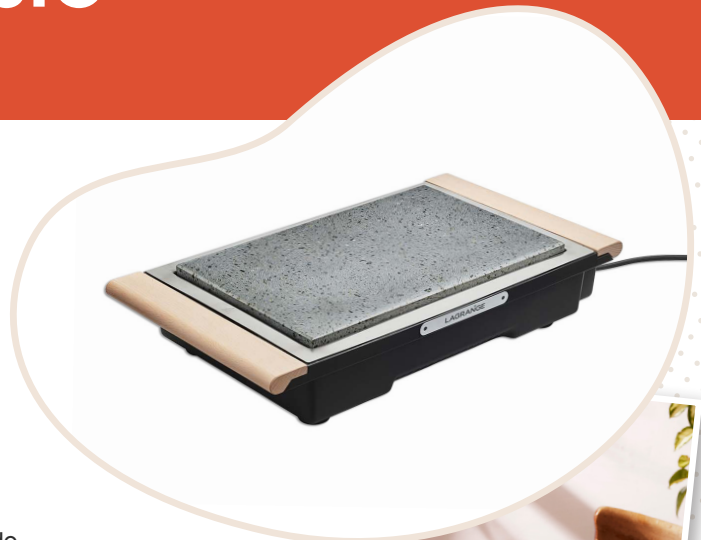

# Grill' Pierre® Classic

Réf : 249 004

*Cuisson naturelle et conviviale sur la pierre*

## Les + produits

- **Produit conçu et assemblé en France**
- **Matériaux nobles** : belle pierre qualitative, inox et cadre en bois de hêtre verni.
- **Pratique** : grande surface de cuisson.
- **Nettoyage facile** : pierre amovible et résistance relevable.
- **Astucieux** : un long cordon de 2m.

## Description :

- Pierre de cuisson naturelle et alimentaire
- Grande surface de cuisson : 37,3 x 23,4 cm
- Rigole de récupération des jus
- Résistance relevable
- Pierre amovible
- Cadre en bois verni
- Interrupteur marche/arrêt avec voyant lumineux
- Base en thermoplastique
- Cordon amovible de 2 m