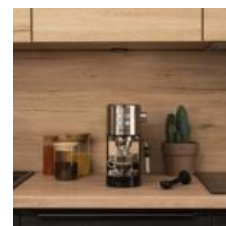

REDACTIONELE BESCHRIJVING (EIGEN WEBSITES)

De espressomaker met pompje om in mum van tijd thuis een barista te worden

De Virtuoso + Espressomachine met pompje biedt je alles wat je nodig hebt om thuis een barista te worden en opent de deur naar een nieuwe wereld van smaken.

KRUPS is de perfecte bondgenoot om je stap voor stap te begeleiden bij het zetten van de perfecte espresso van baristakwaliteit. Bereik moeiteloos perfecte resultaten dankzij de meegeleverde handleiding met tips en technieken, en bekijk onze handige instructiefilmpjes om dag na dag het beste uit je espressomachine te halen.

RETAILER BESCHRIJVING

Krups Virtuoso + Espressomaker met pompje, XP444C10, roestvrij staal, compact ontwerp, automatische doorloopstop, Thermoblock