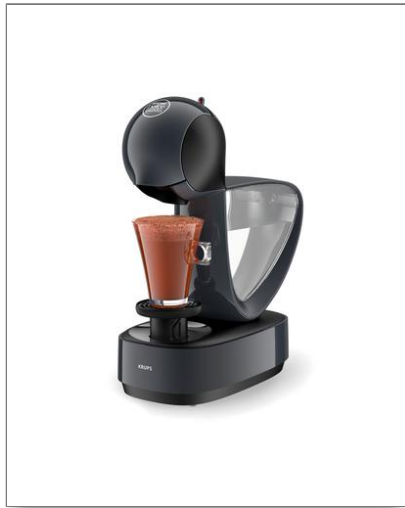

KRUPS®

Nescafé Dolce Gusto® Infinissima KP173B10 handmatige koffiemachine
Capsulemachine die verschillende dranken maakt
KP173B10

Nescafé Dolce Gusto® Infinissima KP173B10 is door de Consumentenbond uitgeroepen tot Beste Koop juni! Geniet van heerlijke koffiedranken met de Krups NESCAFÉ® Dolce Gusto® Infinissima koffiecupsmachine. De vorm van de Infinissima koffiezetter is gebaseerd op het oneindigheidssymbool. Deze manuele koffiemachine is slank en eenvoudig in gebruik

Goed nieuws! Nescafé Dolce Gusto® Infinissima KP173B10 is door de Consumentenbond uitgeroepen tot Beste Koop juni.

Verken oneindige koffiemogelijkheden met de gestroomlijnde Krups NESCAFÉ® Dolce Gusto® Infinissima koffiemachine met een waterreservoir van 1,2 liter. Deze slanke koffiemachine past zelfs in de meest compacte keukens.

Dankzij het hogedruksysteem (tot 15 bar) van de machine geniet je van professionele kwaliteitskoffie met een dikke, fluweelzachte crèmelaag. Onze hermetisch afgesloten capsules zorgen ervoor dat de versheid van de koffie bewaard blijft, zodat je elke keer weer van een volle, aromatisch kop koffie kan genieten.

REDACTIONELE BESCHRIJVING (EIGEN WEBSITES)

De NESCAFÉ® Dolce Gusto® Infinissima koffiemachine laat je genieten van eindeloze koffiemogelijkheden.

De Krups NESCAFÉ® Dolce Gusto® Infinissima koffiemachine laat je genieten van eindeloze koffiemogelijkheden. Het compacte formaat (maar 15 cm breed) en verrassende design voegen stijl toe aan de meest compacte keukens - zelfs met het extra grote, eenvoudig uitneembare waterreservoir van 1,2 liter. Daarnaast kan het eenvoudig aanpasbare opvangbakje naar drie verschillende hoogtes worden gedraaid, waardoor je koffiekopje in een perfecte positie staat; of je nu een Ristretto of een grote koffie zoals een Grande of Lungo aan het maken bent. De NESCAFÉ® Dolce Gusto® Infinissima koffiemachine is 15 cm B x 37 cm H x 28 cm D.