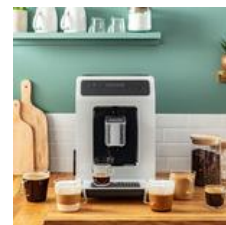

SLANKE EN MODERNE VORMGEVING

Uitstekende resultaten komen samen in een prachtige stijl. Het modern en slank ontwerp van geborsteld staal past perfect bij iedere keuken.