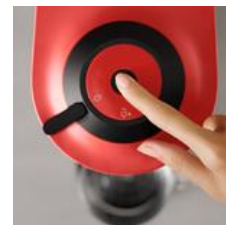

Préparation simple, avec un seul bouton

Créez des cafés longs d'exception ou des espressos authentiques en appuyant simplement sur un bouton. La capsule est éjectée automatiquement après la percolation. Le support de tasse peut être réglé sur trois positions, pour différentes tailles de tasses, ou être retiré.