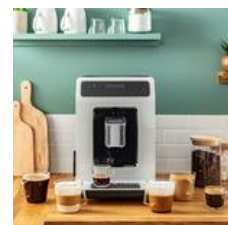

DESIGN ÉLÉGANT ET MODERNE

Ses résultats exceptionnels n'ont d'égal que son style remarquable avec son design moderne et élégant en acier brossé, qui saura s'intégrer dans n'importe quelle cuisine.