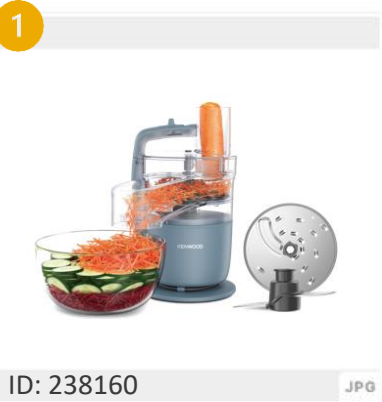

KENWOOD

MultiPro Go – Perfect Screen

FDP22.130GY

Placeholder Images (onder voorbehoud van wijzigingen in overeenstemming met de nieuwe richtlijnen van Perfect Screen).

Hero afbeelding met accessoires

Onmiddellijke aandacht voor onbeperkte capaciteit en accessoires