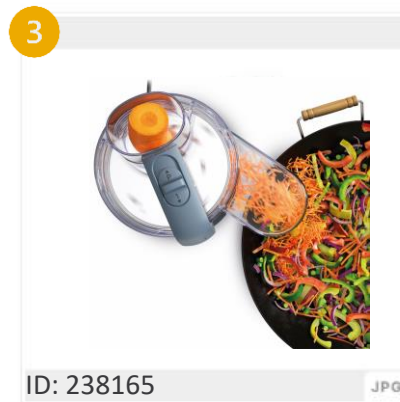

USP Express Serve™

360° Express Serve™ voordeel - toont gebruiksgemak aan tussen pan en bord