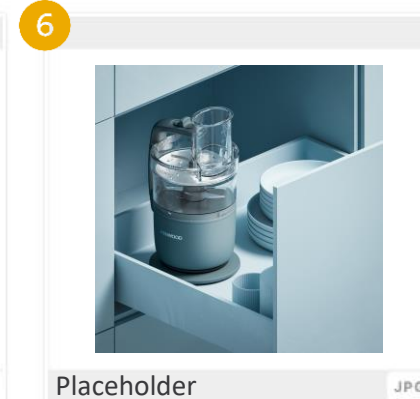

Lifestyle Compact/ranger

Insiste sur le fait que le design permet de le ranger dans un tiroir ou une armoire.

Please note!

Attention! Les images doivent être utilisées dans l'ordre prescrit, et **pas...**
i) dans un autre ordre
ii) remplacées par d'autres images