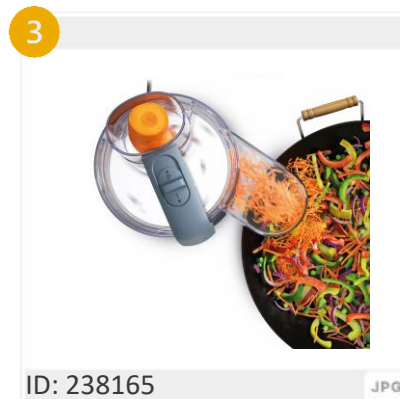

FDP22.130GY

Placeholder Images (sous réserve de modifications liées aux nouvelles directives de Perfect Screen).

Hero image avec accessoires

Mise en évidence immédiate des capacités et accessoires illimités

USP Compact

Met l'accent sur le design ultra-compacte

USP 360° Express Serve™

360° Express Serve™ avantage - démontre la facilité d'utilisation entre la casserole et l'assiette

USP Rangement dans le bol

Mise en évidence de la solution de stockage dans le bol