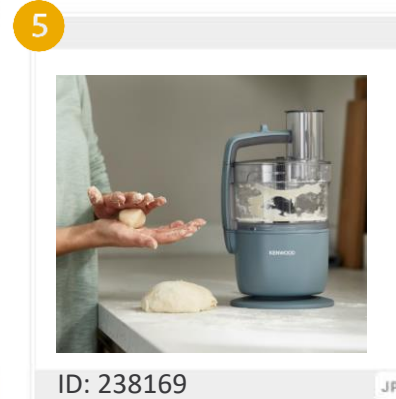

USP Compact

Met l'accent sur le design ultra-compacte

USP 360° Express Serve™

360° Express Serve™ avantage - démontre la facilité d'utilisation entre la casserole et l'assiette

USP Rangement dans le bol

Mise en évidence de la solution de stockage dans le bol