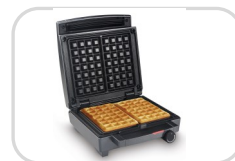

WA 1451
(antraciet metallic)