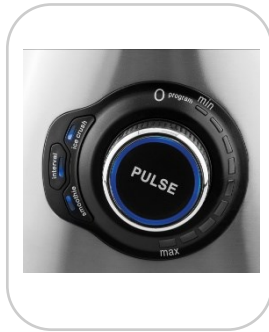

Blender

COOKING SERIES

BL 3890

Artikelnummer
139755

EAN Code
5410585397559

High Speed Blender — BL 3890

De Fritel Blender BL 3890 is een musthave in je keuken. Met zijn uiterst krachtige motor bereidt dit toestel aan een hoge snelheid je favoriete gerechtjes. Een vitaminerijke smoothie, shake, soep of een heerlijke guacamole of dip-saus. Hou je van een lekkere groentepuree of een Italiaanse pesto, dan is dit toestel je beste vriend. Zeker als het je nog trakteert op een zalige cocktail met "crushed ice". Het design mag er natuurlijk ook wezen! -De inox uitvoering voegt meteen extra klasse toe aan je aanrecht.

- 1800 Watt
- 1,8 Liter
- 21,7x21,7x43 cm

Fritel, met Smaak bedacht !

Unieke productvoordelen

- High Speed Inox Blender
- Ideaal voor heerlijke sapjes, shakes, smoothies, cocktails, pesto...
- Zéér krachtige motor
- Voorgeprogrammeerde instellingen:
 - Smoothie
 - Ice Crush
 - Interval
- Zeer stille werking – 75db
- Pulse functie
- LED verlichting
- Auto shut off na 10 minuten
- Grote krasbestendige glazen kan (1,8 L)
- Onderhoudsvriendelijk:
 - Uitneembare messenset
 - Vaatwasserbestendige glazen kan
 - Vaatwasserbestendige deksel en navuldop

BL 3890

Artikelnummer
139755

EAN Code
5410585397559

- 1800 Watt
- 1,8 L
- 21,7x21,7x43 cm

Technische details

- Inox uitvoering
- Glazen kan (1,8 L)
- 24000 rpm
- 3 voorgeprogrammeerde instellingen: Ice Crush, Smoothie, Interval
- Metalen motoraansluiting
- Pulse functie
- Navuldop
- Uitneembare inox messen
- Inhoud 1,8L
- Kleur : inox/zilvergrijs