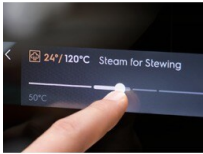

Voordelen en specificaties

Steamify®, your steam assistant

Our Steamify® function makes creating delicious dishes even easier. Enter the cooking temperature that you would usually use and the oven automatically adjusts settings, meaning your food is steamed to perfection. For healthier, tastier food, meet our steam expert.