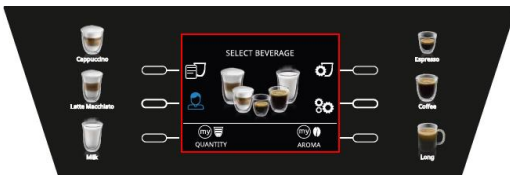

- Premium en intuïtief 3,5-inch TFT-kleurendisplay (zwarte achtergrond) met 6 extra soft-touch gekleurde pictogrammen, om altijd jouw favoriete recepten met één druk op de knop te hebben.
- De machine kan verbonden worden met de innovatieve Coffee Link-app om nieuwe dranken te creëren, oneindige personalisaties te ontdekken en onbeperkt advies- en suggestiemogelijkheden.
- Grote verscheidenheid aan koffie- en melkrecepten, gemakkelijk te programmeren, met 3 gebruikersprofielen voor individueel op maat gemaakt drankjes.
- Het LatteCrema-systeem van De'Longhi voor een perfecte mix van plezier. Een romige cappuccino, met dicht melkschuim, altijd op de perfecte temperatuur... tot de laatste druppel!
- Een majestueus ontwerp met ergonomische contouren.
- Automatische reiniging voor het eenvoudig schoonmaken van het melkreservoir – zodat deze na gebruik direct in de koelkast kan.
- Uitneembare lekbak is vaatwasser bestendig voor eenvoudig onderhoud.
- Uitneembare zetgroep voor eenvoudige reiniging en onderhoud.

3,5" TFT KLEURENDISPLAY en RECEPTENKNOPPEN

Ontdek een intuïtieve interface en functionaliteit met het nieuwe 3,5" TFT-kleurendisplay.

COFFEE LINK APP

Een De'Longhi die met jou is verbonden om nieuwe recepten te creëren met volledige vrijheid en oneindige personalisaties te ontdekken. Bovendien geeft de app met "realtime" communicatie onbeperkt advies en suggesties voor het onderhoud van de machine.

BREDE REEKS SPECIALE RECEPTEN

Van de perfecte espresso tot het perfecte melkschuim, het is mogelijk om te experimenteren, nieuwe smaken en verschillende recepten te ontdekken. Laat je verrassen door de oneindige variatie aan drankjes.

TECHNISCHE GEGEVENS

Afmetingen (bxdxh)	mm	260x469x361
Gewicht	Kg	11
Vermogen	W	1450
Netspanning	V~Hz	220/240~50/60
Inhoud waterreservoir	l	2,0
Capaciteit bonenreservoir	g	380
Inhoud melkreservoir	l	0,6
Verstelbare koffie-uitloop	mm	84 to 142 mm
Energiespaarstand		A+
Pompdruk		19 BAR