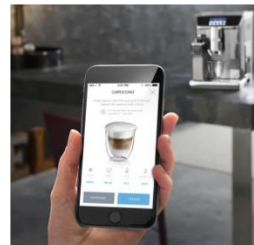

- Premium en intuïtief 3,5-inch TFT-kleurendisplay (zwarte achtergrond) met 6 extra soft-touch gekleurde pictogrammen, om altijd jouw favoriete recepten met één druk op de knop te hebben.
- De machine kan verbonden worden met de innovatieve Coffee Link-app om nieuwe dranken te creëren, oneindige personalisaties te ontdekken en onbeperkt advies- en suggestiemogelijkheden.
- Grote verscheidenheid aan koffie- en melkrecepten, gemakkelijk te programmeren, met 3 gebruikersprofielen voor individueel op maat gemaakt drankjes.
- Het LatteCrema-systeem van De'Longhi voor een perfecte mix van plezier. Een romige cappuccino, met dicht melkschuim, altijd op de perfecte temperatuur... tot de laatste druppel!
- Een majestueus ontwerp met ergonomische contouren.
- Automatische reiniging voor het eenvoudig schoonmaken van het melkreservoir – zodat deze na gebruik direct in de koelkast kan.
- Uitneembare lekbak is vaatwasser bestendig voor eenvoudig onderhoud.
- Uitneembare zetgroep voor eenvoudige reiniging en onderhoud.

3,5" TFT KLEURENDISPLAY en RECEPTENKNOPPEN

Ontdek een intuïtieve interface en functionaliteit met het nieuwe 3,5" TFT-kleurendisplay.

COFFEE LINK APP

Een De'Longhi die met jou is verbonden om nieuwe recepten te creëren met volledige vrijheid en oneindige personalisaties te ontdekken. Bovendien geeft de app met "realtime" communicatie onbeperkt advies en suggesties voor het onderhoud van de machine.

BREDE REEKS SPECIALE RECEPTEN

Van de perfecte espresso tot het perfecte melkschuim, het is mogelijk om te experimenteren, nieuwe smaken en verschillende recepten te ontdekken. Laat je verrassen door de oneindige variatie aan drankjes.