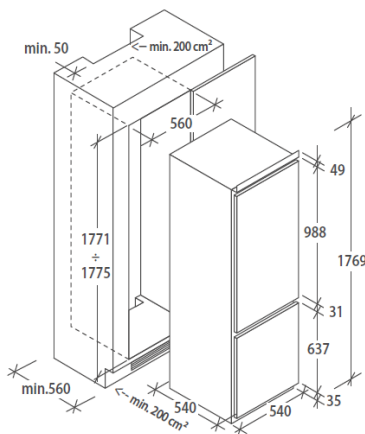

UITRUSTING VRIESGEDEELTE	
Ontdooiing vriesgedeelte	Manueel
Transparante lades	2+1
Houder voor ijsblokjes	Ja
4****	Ja

AFMETINGEN	
Afmetingen product	177x54x54,5cm
Afmetingen verpakking	183,4x60x58,4cm
Netto / bruto gewicht	51,9kg/56,2kg

GEBRUIKSGEMAK	
Beweegbare joints	Ja
Draairichting deur	Ja
Handgreep	/
Verstelbare pootjes	Ja, 2
Wielties	/

54CM, A+

Photo non contractuelle

Code

34900572

CODE EAN

8016361959316

VOLUMES	
Volume total net	251L
Volume réfrigérateur net	181L
Volume congélateur net	70L

EQUIPEMENT DU CONGELATEUR	
Dégivrage du congélateur	Manuel
Tiroirs transparents	2+1
Bac à glaçons	Oui
4****	Oui

DIMENSIONS	
Dimensions produit	177x54x54,5cm
Dimensions emballé	183,4x60x58,4cm
Poids net / emballé	51,9kg/56,2kg