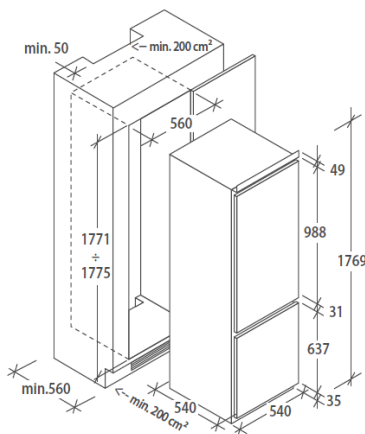

54CM, A+

Foto niet contractueel

Code

34900572

EAN CODE

8016361959316

VOLUMES	
Totaal netto volume	251L
Netto volume koelgedeelte	181L
Netto volume vriesgedeelte	70L

PRESTATIES	
Type koeling	Statisch met ventilatie
Energieklasse	A+
Energieverbruik	0,736kWh/24u
Energieverbruik jaarlijks	269kWh
Technologie inverter	/
Geluid	38dB
Klimaatklasse	ST
Vriescapaciteit	4kg/24u
Autonomie	18u

UITRUSTING VRIESGEDEELTE	
Ontdooiing vriesgedeelte	Manueel
Transparante lades	2+1
Houder voor ijsblokjes	Ja
4****	Ja

AFMETINGEN	
Afmetingen product	177x54x54,5cm
Afmetingen verpakking	183,4x60x58,4cm
Netto / bruto gewicht	51,9kg/56,2kg

GEBRUIKSGEMAK	
Beweegbare joints	Ja
Draairichting deur	Ja
Handgreep	/
Verstelbare pootjes	Ja, 2
Wielties	/

54CM, A+

Photo non contractuelle

Code

34900572

CODE EAN

8016361959316

VOLUMES	
Volume total net	251L
Volume réfrigérateur net	181L
Volume congélateur net	70L

EQUIPEMENT DU CONGELATEUR	
Dégivrage du congélateur	Manuel
Tiroirs transparents	2+1
Bac à glaçons	Oui
4****	Oui

DIMENSIONS	
Dimensions produit	177x54x54,5cm
Dimensions emballé	183,4x60x58,4cm
Poids net / emballé	51,9kg/56,2kg