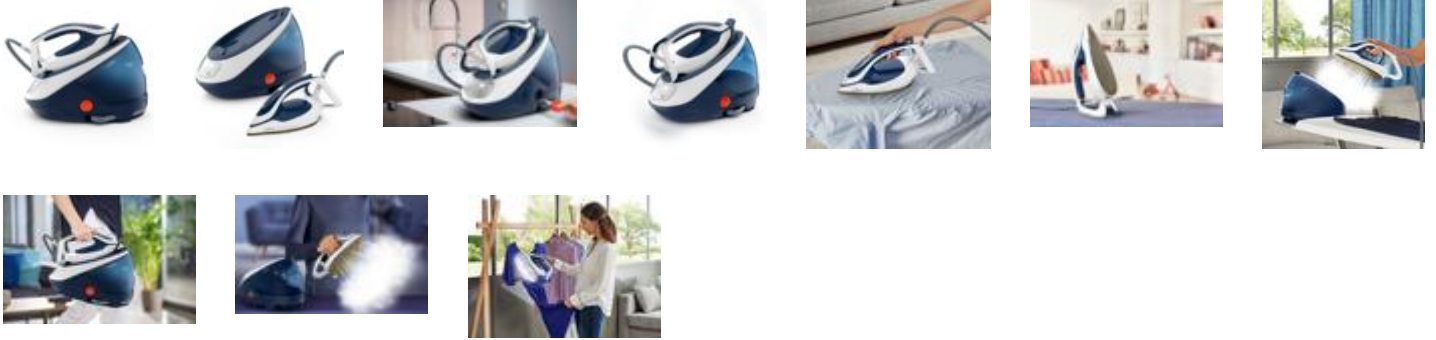

PRODUCTFOTO'S

Andere productfoto's