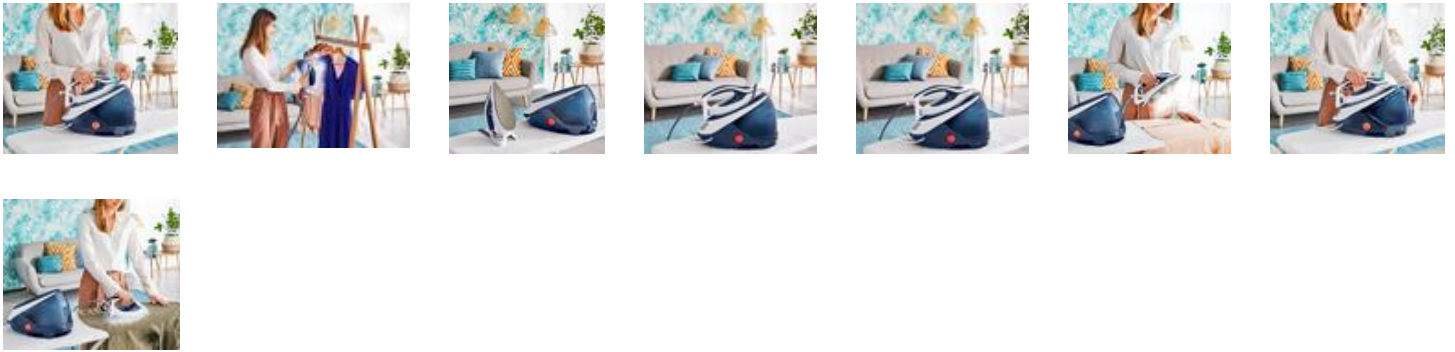

Product levensstijl foto(s)

verpakking

gebruiksaanwijzing

veiligheidsformulier