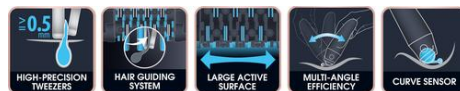

Skin Respect Epileerapparaat EP8080C0
EPILEERAPPARAAT
EP8080C0

Krachtig en zacht, met multifunctionele accessoires

Het epileerapparaat dat je huid respecteert zonder in te boeten op prestaties, voor een perfect resultaat. Het Skin Respect-epileerapparaat voor vrouwen verwijdert haartjes zeer doeltreffend aan de hand van een innovatieve technologie die de huid respecteert. Resultaat: een perfect gladde huid. Het apparaat kan onder water worden gebruikt en bevat een exclusieve zachte kop die de huid respecteert, zodat epilieren telkens weer een comfortabele ervaring wordt.

**Vergeleken met andere epileerapparaten van Calor*

PRODUCTVOORDELEN

Doeltreffend epilieren met respect voor je huid

Skin Respect combineert efficiënt ontharen en innoverende technologie met respect voor je huid, voor tevredenheid tijdens en na het epilieren.

Geavanceerde epileertechnologie voor snelle, langdurige resultaten

Dankzij de hogeprecisietechnologie van de pincetten, met een wijde opening voor optimale druk, verwijdert Skin Respect zelfs de kortste haartjes (0,5 mm) nauwkeurig en zonder ze af te breken, terwijl het haargeleidesysteem in één beweging optimale doeltreffendheid garandeert. Het grote actieve epileeropervlak voor sneller epilieren is zo ontworpen dat het de huid optimaal bedekt en er een maximaal aantal haartjes kunnen worden verwijderd in één beweging. Met exclusieve technologie die deze epileermachine efficiënt zijn werk laat doen in elke positie en met een rondingsensor die zich aan alle lichaamsrondingen aanpast, voor groter comfort en maximale doeltreffendheid.