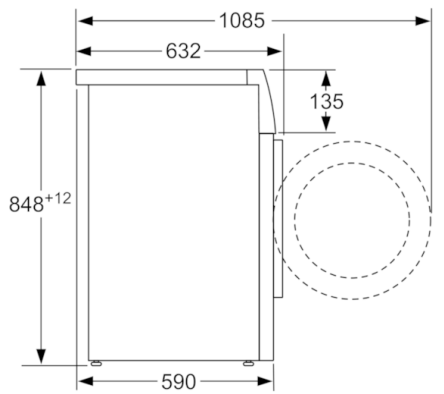

**HomeProfessional, wasmachine, frontlader,
10 kg, 1600 rpm
WAX32G42FG**

Afmeting in mm