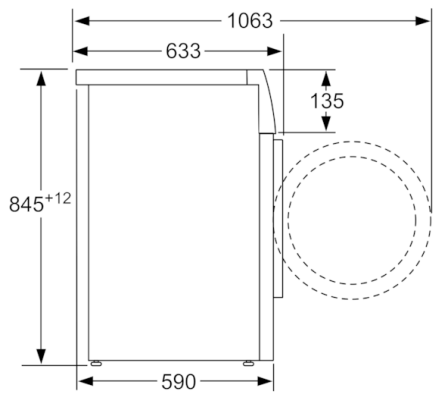

Technische specificaties

- Onderschuiikbaar, onder werkblad van 85 cm hoog
- Afmetingen (H x B): 84.5 cm x 59.8 cm
- Toesteldiepte: 59.0 cm
- Toesteldiepte inclusief deur: 63.3 cm
- Toesteldiepte met open deur: 106.3 cm

Afmeting in mm

Afmeting in mm