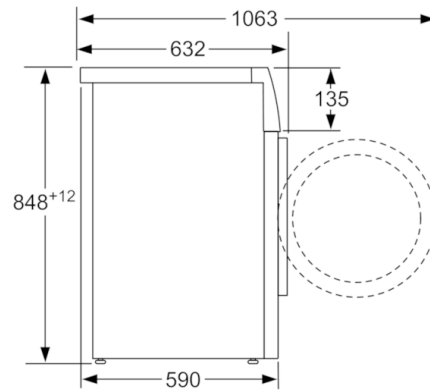

Technische gegevens

Energie-efficiëntie-index (Voorschrift (EU) 2017/1369):	C
Gewogen energieverbruik in kWh per 100 wascycli, 40-60 ecoprogramma's (EU 2017/1369):	62
Maximale capaciteit in kg (EU 2017/1369):	8,0
Het waterverbruik van de ecoprogramma's in liters per cyclus (EU 2017/1369):	43
Tijdsduur van de 40-60 ecoprogramma's in uren en minuten bij een nominale capaciteit (EU 2017/1369):	3:29
Drooгеfficiëntieklasse van 40-60 ecoprogramma's (EU 2017/1369):	B
Akoestische geluidsemisatieklasse (EU 2017/1369):	A
Akoestische geluidsemisaties (EU 2017/1369):	72
Uitvoering:	Vrijstaand
Hoogte van afneembaar bovenblad (mm):	848
Afmetingen van het toestel (mm):	848 x 598 x 590
Nettogewicht (kg):	69,118
Aansluitwaarde (W):	2300
Minimale smeltveiligheid (A):	10
Spanning (V):	220-240
Frequentie (Hz):	50
Keurmerken:	CE, VDE
Lengte elektriciteitsnoer (cm):	160
Deurscharnier:	Links
Verrijdbaar:	Neen
EAN-code:	4242005286447
Type installatie:	Vrijstaand

Technische specificaties

- Onderschuifbaar, onder werkblad van 85 cm hoog
- Afmetingen (H x B): 84.8 cm x 59.8 cm
- Toesteldiepte: 59.0 cm
- Toesteldiepte inclusief deur: 63.2 cm
- Toesteldiepte met open deur: 106.3 cm

¹ Schaal van energie efficiëntieklasse van A tot G

⁴ Programmaduur Eco 40-60

Serie | 4, wasmachine, frontlader, 8 kg, 1400 rpm
WAN28273FG

Afmeting in mm

Afmeting in mm