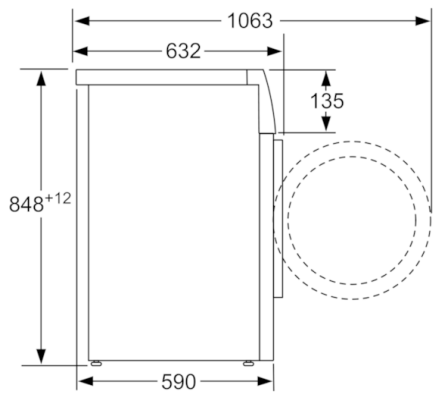

Technische gegevens

Energie-efficiëntie-index (Voorschrift (EU) 2017/1369):	C
Gewogen energieverbruik in kWh per 100 wascycli, 40-60 ecoprogramma's (EU 2017/1369):	67
Maximale capaciteit in kg (EU 2017/1369):	10,0
Het waterverbruik van de ecoprogramma's in liters per cyclus (EU 2017/1369):	47
Tijdsduur van de 40-60 ecoprogramma's in uren en minuten bij een nominale capaciteit (EU 2017/1369):	3:50
Drooefefficiëntieklasse van 40-60 ecoprogramma's (EU 2017/1369):	B
Akoestische geluidsemissieklasse (EU 2017/1369):	B
Akoestische geluidsemissies (EU 2017/1369):	73
Uitvoering:	Vrijstaand
Hoogte van afneembaar bovenblad (mm):	848
Afmetingen van het toestel (mm):	848 x 598 x 590
Nettogewicht (kg):	72,852
Aansluitwaarde (W):	2300
Minimale smeltveiligheid (A):	10
Spanning (V):	220-240
Frequentie (Hz):	50
Keurmerken:	CE, VDE
Lengte elektriciteitsnoer (cm):	160
Deurscharnier:	Links
Verrijdbaar:	Neen
EAN-code:	4242005267002
Type installatie:	Vrijstaand

Technische specificaties

- Onderschuifbaar, onder werkblad van 85 cm hoog
- Afmetingen (H x B): 84.8 cm x 59.8 cm
- Toesteldiepte: 59.0 cm
- Toesteldiepte inclusief deur: 63.2 cm
- Toesteldiepte met open deur: 106.3 cm

**Serie | 6, wasmachine, frontlader, 10 kg,
1400 rpm
WAL28PH2FG**

Afmeting in mm

Afmeting in mm