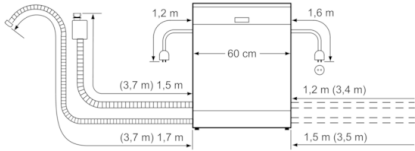

**Technische gegevens**

Energie-efficiëntie-index (Voorschrift (EU ) 2017/1369):	C
Energieverbruik voor 100 cycli ecoprogramma's (EU 2017/1369):	74
Maximale aantal plaatsinstellingen (EU 2017/1369):	13
Het waterverbruik van de ecoprogramma's in liters per cyclus (EU 2017/1369):	9,5
Programmaduur (EU 2017/1369):	4:35
Akoestische geluidsemissies (EU 2017/1369):	44
Akoestische geluidsemissieklasse (EU 2017/1369):	B
Uitvoering:	Vrijstaand
Hoogte van afneembaar bovenblad (mm):	30
Afmetingen van het toestel (mm):	845 x 600 x 600
Diepte met 90° geopende deur (mm):	1155
In hoogte verstelbare pootjes:	Ja - alle
Maximaal instelbare hoogte (mm):	20
Verstelbare sokkel:	Nee
Nettogewicht (kg):	54,332
Brutogewicht (kg):	56,5
Aansluitwaarde (W):	2400
Minimale smeltveiligheid (A):	10
Spanning (V):	220-240
Frequentie (Hz):	50; 60
Lengte elektriciteits snoer (cm):	175
Type stekker:	Schuko-/Gardy. met aarding
Lengte toevoerslang (cm):	165
Lengte afvoerslang (cm):	190
EAN-code:	4242005175703
Type installatie:	onderbouw toestel

### Afmetingen

- Afmetingen (H x B x D): 84.5 x 60 x 60 cm

<sup>1</sup> Energie-efficiëntie schaal van A tot G

<sup>2</sup> Energieverbruik in kWu per 100 cycli (in Eco 50 °C programma)

<sup>3</sup> Waterverbruik in liter per cyclus (in Eco 50 °C programma)

## Serie | 4, vrijstaande vaatwasser, 60 cm, wit SMS4ECW14E

( ) Werte mit Verlängerungssatz