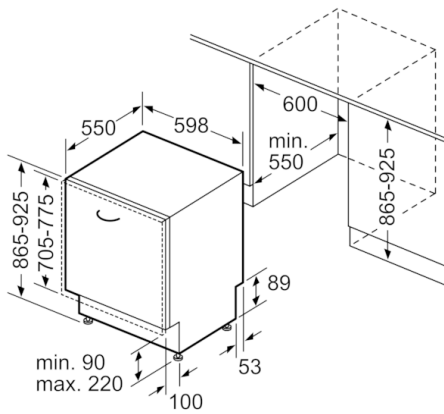

### Technische gegevens

Energie-efficiëntie-index (Voorschrift (EU ) 2017/1369):	C
Energieverbruik voor 100 cycli ecoprogramma's (EU 2017/1369):	75
Maximale aantal plaatsinstellingen (EU 2017/1369):	14
Het waterverbruik van de ecoprogramma's in liters per cyclus (EU 2017/1369):	9,5
Programmaduur (EU 2017/1369):	3:55
Akoestische geluidsemissies (EU 2017/1369):	41
Akoestische geluidsemissieklasse (EU 2017/1369):	B
Uitvoering:	Inbouw
Hoogte van afneembaar bovenblad (mm):	0
Afmetingen van het toestel (mm):	865 x 598 x 550
Inbouwafmetingen:	865-925 x 600 x 550
Diepte met 90° geopende deur (mm):	1200
In hoogte verstelbare pootjes:	Yes - all from front
Maximaal instelbare hoogte (mm):	60
Verstelbare sokkel:	Horizontaal en verticaal
Nettogewicht (kg):	53,817
Brutogewicht (kg):	56,0
Aansluitwaarde (W):	2400
Minimale smeltveiligheid (A):	10
Spanning (V):	220-240
Frequentie (Hz):	50; 60
Lengte elektriciteitsnoer (cm):	175
Type stekker:	Schuko-/Gardy. met aarding
Lengte toevoerslang (cm):	165
Lengte afvoerslang (cm):	190
EAN-code:	4242005183944
Type installatie:	Volledig integreerbaar

### Afmetingen

- Afmetingen (H x B x D): 86.5 x 59.8 x 55 cm

<sup>1</sup> Energie-efficiëntie schaal van A tot G

<sup>2</sup> Energieverbruik in kWu per 100 cycli (in Eco 50 °C programma)

<sup>3</sup> Waterverbruik in liter per cyclus (in Eco 50 °C programma)

**Serie | 8, volledig integreerbare vaatwasser,  
60 cm, XXL  
SBV8ZCX07E**

Afmeting in mm