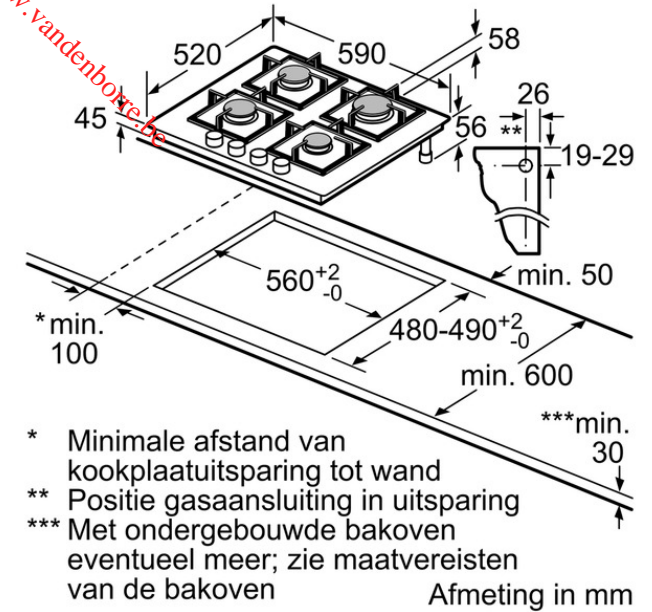

Voor vlakke
inbouw