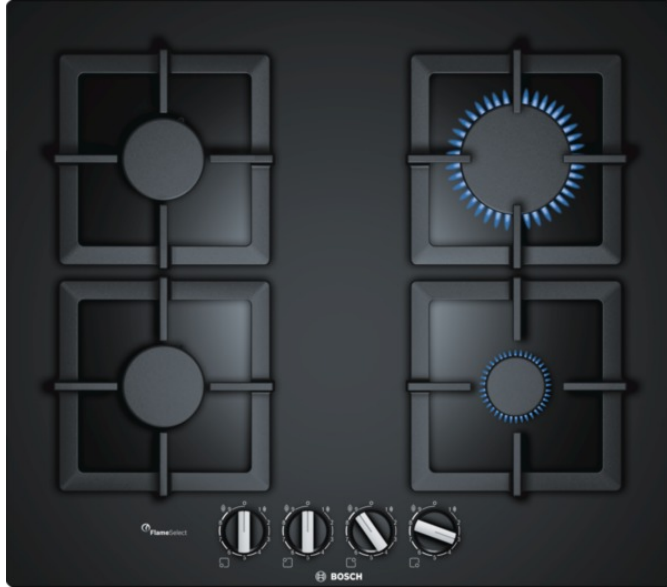

Downloaded from www.vandenborgh.be

BOSCH

Bosch
 PPP6A6B20
 Eerdere versie:
 PPP616B21E
 Latere versie:

EAN code:
 4242002914848
 0:

Serie | 6
PPP6A6B20
60 cm, taque, Verre dur, Noir

- 4 brûleurs à gaz
 - 1 brûleur de grande puissance, 2 brûleurs normaux et 1 brûleur économique
 - Arrière gauche : Brûleur normal 1.75 kW
 - Avant gauche: Brûleur normal 1.75 kW
 - Arrière droit: Brûleur grande puissance 3 kW
 - Avant droit: Brûleur économique 1 kW
- Confort / Sécurité:**
- FlameSelect
 - Allumage à une main
 - Sécurité thermocouple
 - Supports de casseroles individuels en fonte
 - Equipé pour le gaz naturel (20 mbar)
 - Injecteurs pour butane/propane (28-30/37mbar) livrés avec l'appareil
- Design:**
- Boutons ergonomiques
 - 2 possibilités d'encastrement:
 - A fleur de plan de travail (en pierre naturelle ou granit)
 - Encastrement standard (pour une niche de 56 cm)
- Dimensions:**
- Epaisseur minimale du plan de travail: 30 mm
 - Dimensions appareil (HxLxP): 45 x 590 x 520 mm
 - Dimensions d'encastrement (HxLxP): 45 x 560-562 x 480-492 mm
 -

Downloaded from www.vandenborre.be

Toebehoren geïntegreerd

Toebehoren

- HEZ298105 Simmer plate

Alternatieve kleuren

Technische Data

Kenmerken
 Nom commercial de la Gamme : Table à interrup. foyers gaz
 Type de construction : Encastrable
 Type d'énergie : Gaz
 Combien de foyers peuvent-ils être utilisés simultanément ? : 4
 Système de commandes : manette losangée
 Taille de la niche d'encastrement (mm) : 45 x 560-562 x 480-492
 Largeur (mm) : 590
 Dimensions du produit (mm) : 45 x 590 x 520
 Poids net (kg) : 16,0
 Poids brut (kg) : 17,0
 Témoin de chaleur résiduelle : sans
 Emplacement du bandeau de commande : Devant de la table
 Matériau de base de la surface : Verre dur
 Couleur de la surface : Noir
 Couleur du cadre : Noir
 Certificats de conformité : CE
 Longueur du cordon électrique (cm) : 100
 Code EAN : 4242002914848