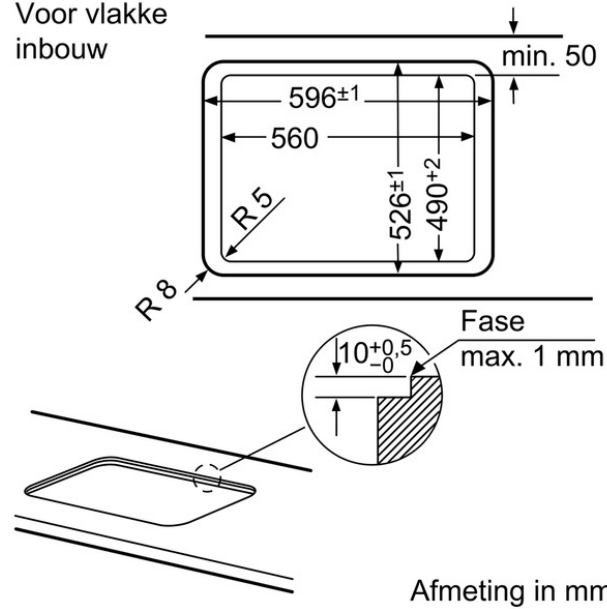

Latere versie:

EAN code:
 4242002914848

0:

BOSCH

Serie | 6
 PPP6A6B20
 60 cm, Kookplaat, hardglas, zwart

Voor vlakke
 inbouw

- * Minimale afstand van kookplaatuitsparing tot wand
- ** Positie gasaansluiting in uitsparing
- *** Met ondergebouwde bakoven eventueel meer; zie maatvereisten van de bakoven

Downloaded from www.vandenborgh.be

BOSCH

Bosch
 PPP6A6B20
 Eerdere versie:
 PPP616B21E
 Latere versie:

EAN code:
 4242002914848
 0:

Serie | 6
PPP6A6B20
60 cm, taque, Verre dur, Noir

- 4 brûleurs à gaz
 - 1 brûleur de grande puissance, 2 brûleurs normaux et 1 brûleur économique
 - Arrière gauche : Brûleur normal 1.75 kW
 - Avant gauche: Brûleur normal 1.75 kW
 - Arrière droit: Brûleur grande puissance 3 kW
 - Avant droit: Brûleur économique 1 kW
- Confort / Sécurité:**
- FlameSelect
 - Allumage à une main
 - Sécurité thermocouple
 - Supports de casseroles individuels en fonte
 - Equipé pour le gaz naturel (20 mbar)
 - Injecteurs pour butane/propane (28-30/37mbar) livrés avec l'appareil
- Design:**
- Boutons ergonomiques
 - 2 possibilités d'encastrement:
 - A fleur de plan de travail (en pierre naturelle ou granit)
 - Encastrement standard (pour une niche de 56 cm)
- Dimensions:**
- Epaisseur minimale du plan de travail: 30 mm
 - Dimensions appareil (HxLxP): 45 x 590 x 520 mm
 - Dimensions d'encastrement (HxLxP): 45 x 560-562 x 480-492 mm
 -