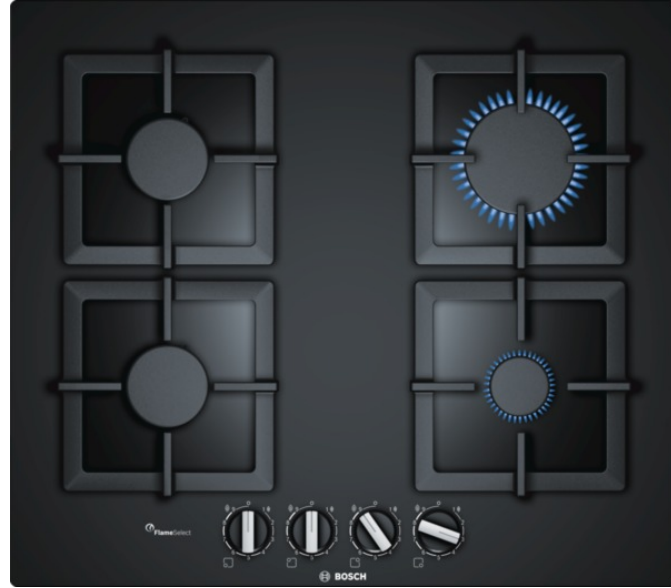

BOSCH

Downloaded from www.vandenborre.be

Serie | 6
PPP6A6B20
60 cm, Kookplaat, hardglas, zwart

- 4 gasbranders
 - 1 sterke brander, 2 normale branders en 1 spaarbrander
 - Links achteraan : Normaalbrander 1.75 kW
 - Links vooraan: Normaalbrander 1.75 kW
 - Rechts achteraan: Sterkbrander 3 kW
 - Rechts vooraan: Sudderbrander 1 kW
- Comfort / Zekerheid:**
- FlameSelect
 - Éénhandsontsteking
 - Thermokoppelbeveiliging
 - Individuele gietijzere pottendragers
 - Afgesteld op aardgas (20 mbar)
 - In spuitstukken voor butaan/propaangas (28-30/37mbar) meegeleverd
- Design:**
- Zwaardknoppen
 - Twee inbouw mogelijkheden:
 - Vlakinbouw in een stenen of granieten blad
 - Standaard ingebouwd (voor een nis van 56 cm)
- Afmetingen:**
- Minimale dikte van het werkvlak: 30 mm
 - Afmetingen toestel (HxBxD): 45 x 590 x 520 mm
 - Inbouwafmetingen (HxBxD): 45 x 560-562 x 480-492 mm
 -

Toebehoren geïntegreerd

Toebehoren

- HEZ298105 Simmer plate

Alternatieve kleuren

Technische Data

Kenmerken

Productnaam/ Productfamilie : Gaskookplaat m. bovenbediening
 Uitvoering : Inbouw
 Energiesoort : Gas
 Aantal zones dat tegelijk kan worden gebruikt : 4
 Soort bedieningselementen : zwaardknoppen
 Inbouwafmetingen : 45 x 560-562 x 480-492
 Breedte apparaat (mm) : 590
 Afmetingen van het toestel (mm) : 45 x 590 x 520
 Nettogewicht (kg) : 16,0
 Brutogewicht (kg) : 17,0
 Indicator restwarmte : 0
 Positie bedieningspaneel : Voorzijde kookplaat
 Materiaal vangschaal : hardglas
 Kleur oppervlak : zwart
 Kleur van de omlijsting : zwart
 Keurmerken : CE
 Lengte elektriciteits snoer (cm) : 100
 EAN-code : 4242002914848