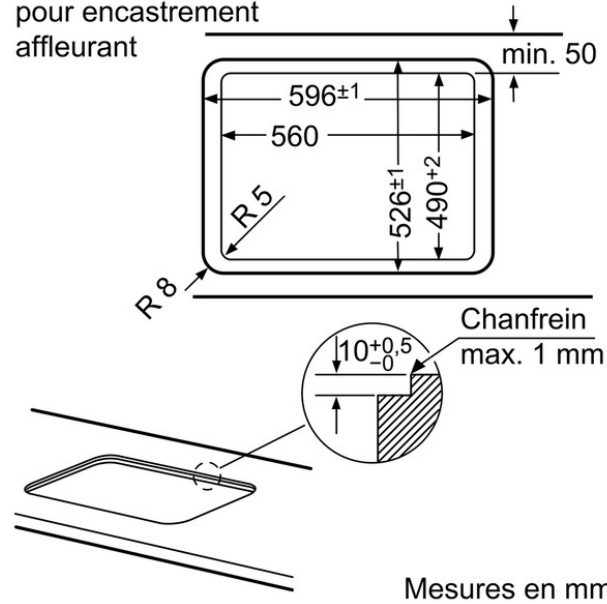

Toebehoren geïntegreerd

Toebehoren

- HEZ298105 Simmer plate

Alternatieve kleuren

Technische Data

Kenmerken

Productnaam/ Productfamilie : Gaskookplaat m. bovenbediening
 Uitvoering : Inbouw
 Energiesoort : Gas
 Aantal zones dat tegelijk kan worden gebruikt : 4
 Soort bedieningselementen : zwaardknoppen
 Inbouwafmetingen : 45 x 560-562 x 480-492
 Breedte apparaat (mm) : 590
 Afmetingen van het toestel (mm) : 45 x 590 x 520
 Nettogewicht (kg) : 16,0
 Brutogewicht (kg) : 17,0
 Indicator restwarmte : 0
 Positie bedieningspaneel : Voorzijde kookplaat
 Materiaal vangschaal : hardglas
 Kleur oppervlak : zwart
 Kleur van de omlijsting : zwart
 Keurmerken : CE
 Lengte elektriciteits snoer (cm) : 100
 EAN-code : 4242002914848

Downloaded from www.vandenborre.be

Toebehoren geïntegreerd

Toebehoren

- HEZ298105 Simmer plate

Alternatieve kleuren

Technische Data

Kenmerken
 Nom commercial de la Gamme : Table à interrup. foyers gaz
 Type de construction : Encastrable
 Type d'énergie : Gaz
 Combien de foyers peuvent-ils être utilisés simultanément ? : 4
 Système de commandes : manette losangée
 Taille de la niche d'encastrement (mm) : 45 x 560-562 x 480-492
 Largeur (mm) : 590
 Dimensions du produit (mm) : 45 x 590 x 520
 Poids net (kg) : 16,0
 Poids brut (kg) : 17,0
 Témoin de chaleur résiduelle : sans
 Emplacement du bandeau de commande : Devant de la table
 Matériau de base de la surface : Verre dur
 Couleur de la surface : Noir
 Couleur du cadre : Noir
 Certificats de conformité : CE
 Longueur du cordon électrique (cm) : 100
 Code EAN : 4242002914848

pour encastrement
 affleurant

Downloaded from www.vandenborgh.be

- * Distance minimale entre la découpe de plaque et le mur
- ** Emplacement du raccordement gaz dans la découpe
- *** Éventuellement plus avec four installé en dessous ; voir les spécifications du four