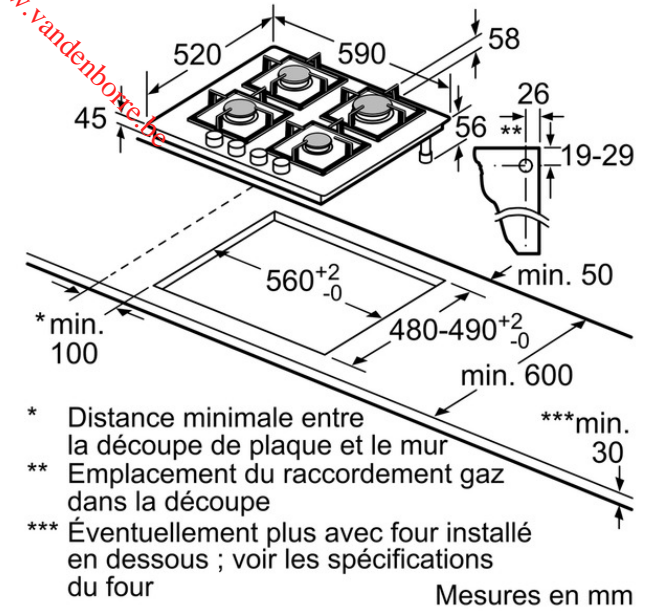

Toebehoren geïntegreerd

Toebehoren

- HEZ298105 Simmer plate

Alternatieve kleuren

Technische Data

Kenmerken

Productnaam/ Productfamilie : Gaskookplaat m. bovenbediening
 Uitvoering : Inbouw
 Energiesoort : Gas
 Aantal zones dat tegelijk kan worden gebruikt : 4
 Soort bedieningselementen : zwaardknoppen
 Inbouwafmetingen : 45 x 560-562 x 480-492
 Breedte apparaat (mm) : 590
 Afmetingen van het toestel (mm) : 45 x 590 x 520
 Nettogewicht (kg) : 16,0
 Brutogewicht (kg) : 17,0
 Indicator restwarmte : 0
 Positie bedieningspaneel : Voorzijde kookplaat
 Materiaal vangschaal : hardglas
 Kleur oppervlak : zwart
 Kleur van de omlijsting : zwart
 Keurmerken : CE
 Lengte elektriciteits snoer (cm) : 100
 EAN-code : 4242002914848

Downloaded from www.vandenborre.be

Toebehoren geïntegreerd

Toebehoren

- HEZ298105 Simmer plate

Alternatieve kleuren

Technische Data

Kenmerken
 Nom commercial de la Gamme : Table à interrup. foyers gaz
 Type de construction : Encastrable
 Type d'énergie : Gaz
 Combien de foyers peuvent-ils être utilisés simultanément ? : 4
 Système de commandes : manette losangée
 Taille de la niche d'encastrement (mm) : 45 x 560-562 x 480-492
 Largeur (mm) : 590
 Dimensions du produit (mm) : 45 x 590 x 520
 Poids net (kg) : 16,0
 Poids brut (kg) : 17,0
 Témoin de chaleur résiduelle : sans
 Emplacement du bandeau de commande : Devant de la table
 Matériau de base de la surface : Verre dur
 Couleur de la surface : Noir
 Couleur du cadre : Noir
 Certificats de conformité : CE
 Longueur du cordon électrique (cm) : 100
 Code EAN : 4242002914848

pour encastrement
 affleurant

Downloaded from www.vandenborgh.be

- * Distance minimale entre la découpe de plaque et le mur
- ** Emplacement du raccordement gaz dans la découpe
- *** Éventuellement plus avec four installé en dessous ; voir les spécifications du four