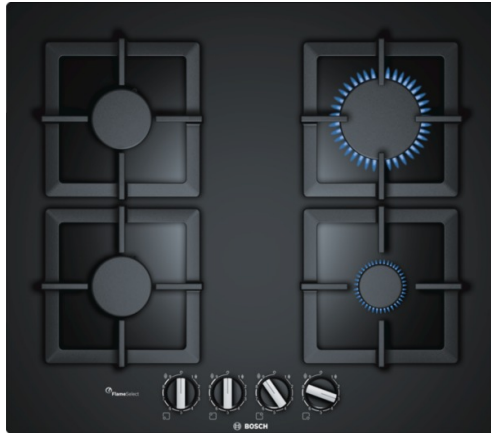

BOSCH

Serie | 6
PPP6A6B20
60 cm, Kookplaat, hardglas, zwart