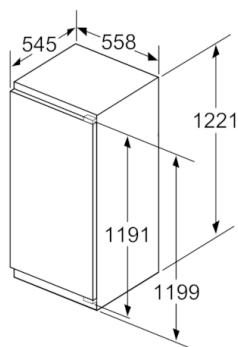

#### Afmetingen

- Afmetingen toestel (H x B x D): 122.1 x 55.8 x 54.5 cm
- Nismaat (H x B x D): 122.5 x 56 x 55 cm

#### Installatie

**Serie | 6, Integreerbare koelkast met diepvriesgedeelte, 122.5 x 56 cm  
KIL42AFF0**

Afmeting in mm

Afmeting in mm

Afmeting in mm

Afmeting in mm

Aanbeveling tussenruimtes voor vlakscharnier

F	R	X
16-19	0-3	2,5
20	0-1	3
	2-3	2,5
21	0-1	3
	2-3	2,5
22	0	4
	1	3,5
	2-3	3

De in de tabel aanbevolen tussenruimtes moeten worden aangehouden, om een botsingsvrije opening van de apparaatdeuren te waarborgen en beschadiging aan keukenmeubels te vermijden.