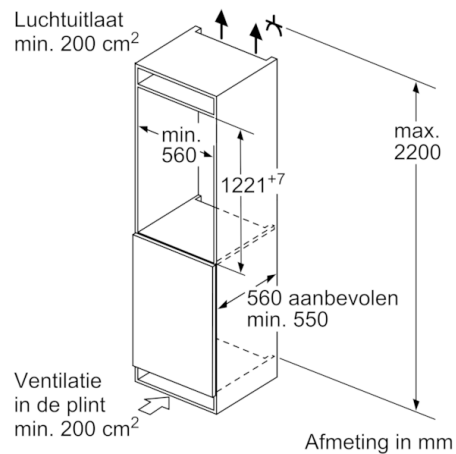

#### Afmetingen

- Afmetingen toestel (H x B x D): 122.1 x 55.8 x 54.5 cm
- Nismaat (H x B x D): 122.5 x 56 x 55 cm

#### Installatie

**Serie | 6, Integreerbare koelkast met diepvriesgedeelte, 122.5 x 56 cm  
KIL42AFF0**

Afmeting in mm

Afmeting in mm

Afmeting in mm

Afmeting in mm

Aanbeveling tussenruimtes voor vlakscharnier