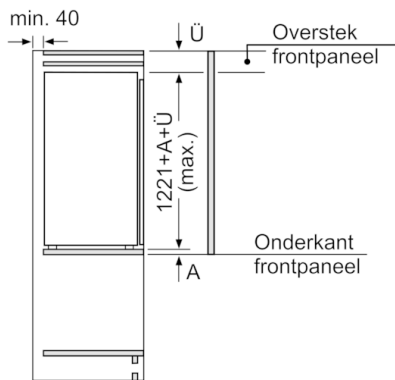

**Serie | 6, Integreerbare koelkast met diepvriesgedeelte, 122.5 x 56 cm
KIL42AFF0**

Afmeting in mm