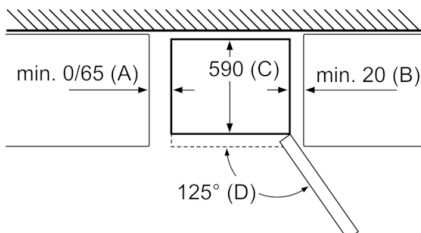

Technische informatie

- Klimaatklasse: SN-T
- Aansluitwaarde: 100 W
- Netspanning 220 - 240 V

Toebehoren

- eierhouder, A**0023

Afmetingen

- Afmetingen toestel (H x B x D): 203 x 60 x 66 cm

Serie | 4, VarioStyle zonder gekleurd deurpaneel, 203 x 60 cm KGN39IJEA

Apparaatnaam	a	b	c	d	e	f	g
KGN39/KGF39 (binnengreep)	2030	600	660	590	600	1210	660
KGN39/KGF39 (buitengreep)	2030	600	660	590	640	1210	700

Wordt het apparaat direct tegen de wand geplaatst, dan kunnen de laden er volledig uitgetrokken worden.

* Met en zonder externe greep.

Apparaatnaam	A	B	C	D
KGN33, 36, 39, 46, 49	0/65	20	590	125
KGF39, 49	0/65	20	590	125

Afmeting A:

Bij modellen met verticaal geïntegreerde grepen, is voor een eenvoudig openen een minimale afstand van 65 mm noodzakelijk.