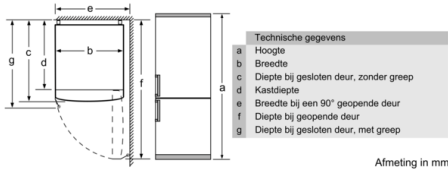

Serie | 4, VarioStyle zonder gekleurd deurpaneel, 203 x 60 cm KGN39IJEA

Apparaatnaam	a	b	c	d	e	f	g
KGN39/KGF39 (binnengreep)	2030	600	660	590	600	1210	660
KGN39/KGF39 (buitengreep)	2030	600	660	590	640	1210	700

Wordt het apparaat direct tegen de wand geplaatst, dan kunnen de laden er volledig uitgetrokken worden.

* Met en zonder externe greep.