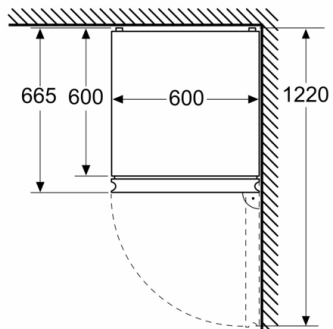

- eierhouder, ijsblokjesbakje

Afmetingen

- Afmetingen toestel (H x B x D): 203 x 60 x 66.5 cm

**Serie 4, vrijstaande koel-vriescombinatie
met bottom-freezer, 203 x 60 cm, RVS anti-
fingerprint
KGN392ICF**

Afmeting in mm

Afmeting in mm

Afmeting in mm