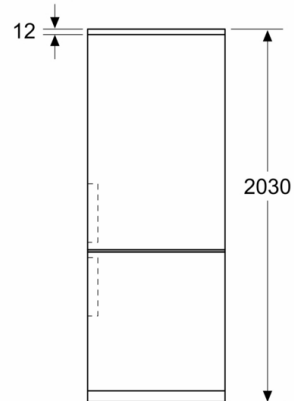

- eierhouder, ijsblokjesbakje

Afmetingen

- Afmetingen toestel (H x B x D): 203 x 60 x 66.5 cm

**Serie 4, vrijstaande koel-vriescombinatie
met bottom-freezer, 203 x 60 cm, RVS anti-
fingerprint
KGN392ICF**

Afmeting in mm

Afmeting in mm

Afmeting in mm