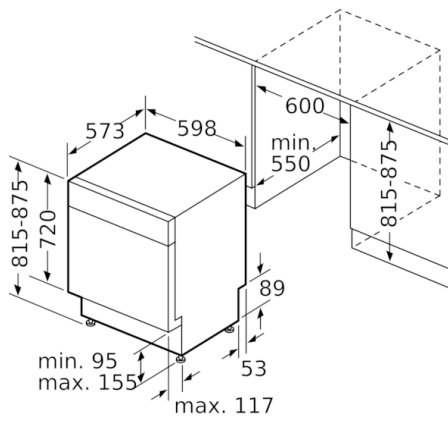

Technische gegevens

Energie-efficiëntie-index (Voorschrift (EU) 2017/1369):	E
Energieverbruik voor 100 cycli ecoprogramma's (EU 2017/1369):	92
Maximale aantal plaatsinstellingen (EU 2017/1369):	12
Het waterverbruik van de ecoprogramma's in liters per cyclus (EU 2017/1369):	9,5
Programmaduur (EU 2017/1369):	3:45
Akoestische geluidsemissies (EU 2017/1369):	46
Akoestische geluidsemissieklasse (EU 2017/1369):	C
Uitvoering:	Inbouw
Hoogte van afneembaar bovenblad (mm):	0
Afmetingen van het toestel (mm):	815 x 598 x 573
Inbouwafmetingen:	815-875 x 600 x 550
Diepte met 90° geopende deur (mm):	1150
In hoogte verstelbare pootjes:	Yes - all from front
Maximaal instelbare hoogte (mm):	60
Verstelbare sokkel:	Horizontaal en verticaal
Nettogewicht (kg):	37,631
Brutogewicht (kg):	40,0
Aansluitwaarde (W):	2400
Minimale smeltveiligheid (A):	10
Spanning (V):	220-240
Frequentie (Hz):	50; 60
Lengte elektriciteitsnoer (cm):	175
Type stekker:	Schuko-/Gardy. met aarding
Lengte toevoerslang (cm):	165
Lengte afvoerslang (cm):	190
EAN-code:	4242005194247
Type installatie:	onderbouw toestel

Afmetingen

- Afmetingen (H x B x D): 81.5 x 59.8 x 57.3 cm

¹ Energie-efficiëntie schaal van A tot G

² Energieverbruik in kWu per 100 cycli (in Eco 50 °C programma)

³ Waterverbruik in liter per cyclus (in Eco 50 °C programma)

**Serie | 4, onderbouw vaatwasser, 60 cm,
Inox
SMU4HTS31E**

Afmeting in mm