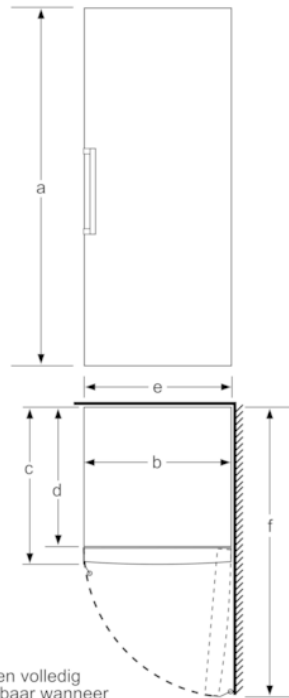

Serie | 4, vrijstaande diepvriezer , 191 x 70 cm, GSN58VWEV

	a	b	c	d	e	f
KSW36, GSD36	187					
KSV36, KSF36, GSN36, GSV36	186					
KSV33, GSN33, GSV33	176	60	65	58	60	119.5
KSV29, GSN29, GSV29	161					
GSV24	146					
GSN51	161					
GSN54	176	70	78	70	70	142
GSN58	191					

Afmetingen in cm

Schalen volledig uittrekbaar wanneer het apparaat direct tegen een wand wordt geplaatst.