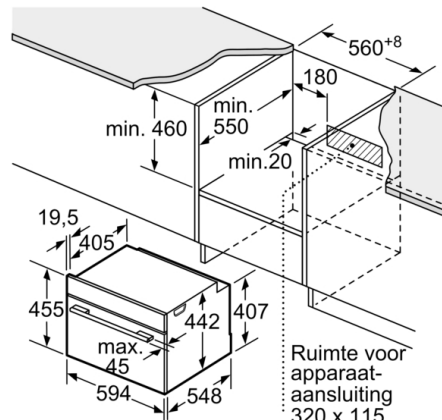

### Afmetingen:

- Afmetingen toestel (HxBxD): 455 x 594 x 548 mm
- Inbouwafmetingen (HxBxD): 450-455 x 560-568 x 550 mm
- Voor afmetingen en inbouwmaten van dit apparaat aub de maatschetsen aanhouden

### Inbouw van twee apparaten boven elkaar

#### Luchtverversing

Afmeting in mm

- A: 19,5 mm
- B: Ruimte voor apparaataansluiting 320 x 115 mm
- C: Ventilatie in de plint  $\geq 200 \text{ cm}^2$

Afmeting in mm

Ruimte voor apparaataansluiting 320 x 115 mm

### Inbouw met één kookzone.

Afmeting in mm

Wordt het compacte apparaat onder een kookzone ingebouwd, dan moet rekening gehouden worden met de volgende werkbladdikte (eventueel incl. onderconstructie).

Kookzone-type	min. werkbladdikte	
	opgebouwd	vlak
Inductiekookzone	42 mm	43 mm
Volledige oppervlak-inductiekookzone	52 mm	53 mm
gaskookplaat	32 mm	43 mm
elektrische kookplaat	32 mm	35 mm