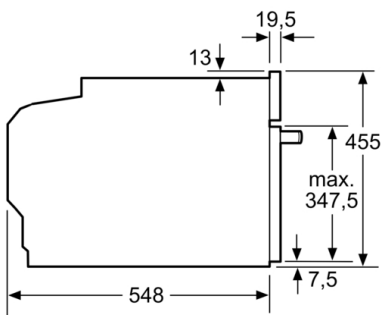

### Afmetingen:

- Afmetingen toestel (HxBxD): 455 x 594 x 548 mm
- Inbouwafmetingen (HxBxD): 450-455 x 560-568 x 550 mm
- Voor afmetingen en inbouwmaten van dit apparaat aub de maatschetsen aanhouden

### Inbouw van twee apparaten boven elkaar

#### Luchtverversing

Afmeting in mm

- A: 19,5 mm
- B: Ruimte voor apparaataansluiting 320 x 115 mm
- C: Ventilatie in de plint  $\geq 200 \text{ cm}^2$

Afmeting in mm

Ruimte voor apparaataansluiting 320 x 115 mm

Afmeting in mm