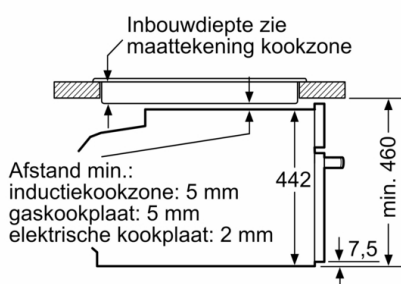

### Afmetingen:

- Afmetingen toestel (HxBxD): 455 x 594 x 548 mm
- Inbouwafmetingen (HxBxD): 450-455 x 560-568 x 550 mm
- Voor afmetingen en inbouwmaten van dit apparaat aub de maatschetsen aanhouden

### Inbouw van twee apparaten boven elkaar

#### Luchtverversing

Afmeting in mm

- A: 19,5 mm
- B: Ruimte voor apparaataansluiting 320 x 115 mm
- C: Ventilatie in de plint  $\geq 200 \text{ cm}^2$

Afmeting in mm

Ruimte voor apparaataansluiting 320 x 115 mm

### Inbouw met één kookzone.

Afmeting in mm

Wordt het compacte apparaat onder een kookzone ingebouwd, dan moet rekening gehouden worden met de volgende werkbladdikte (eventueel incl. onderconstructie).

Kookzone-type	min. werkbladdikte	
	opgebouwd	vlak
Inductiekookzone	42 mm	43 mm
Volledige oppervlak-inductiekookzone	52 mm	53 mm
gaskookplaat	32 mm	43 mm
elektrische kookplaat	32 mm	35 mm