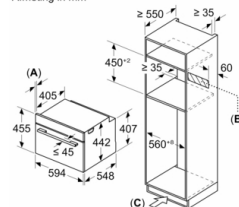

### Afmetingen:

- Afmetingen toestel (HxBxD): 455 x 594 x 548 mm
- Inbouwafmetingen (HxBxD): 450-455 x 560-568 x 550 mm
- Voor afmetingen en inbouwmaten van dit apparaat aub de maatschetsen aanhouden

#### Luchtverversing

Afmeting in mm

- A: 19,5 mm
- B: Ruimte voor apparaataansluiting 320 x 115 mm
- C: Ventilatie in de plint  $\geq 200 \text{ cm}^2$

Afmeting in mm

Ruimte voor apparaataansluiting 320 x 115 mm