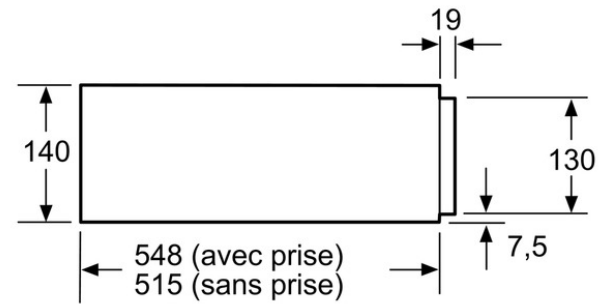

BOSCH

Downloaded from www.vandenborre.be

Serie | 8
TIROIR CHAUFFANT H14CM 20L NOIR
BIC630NB1 - Noir