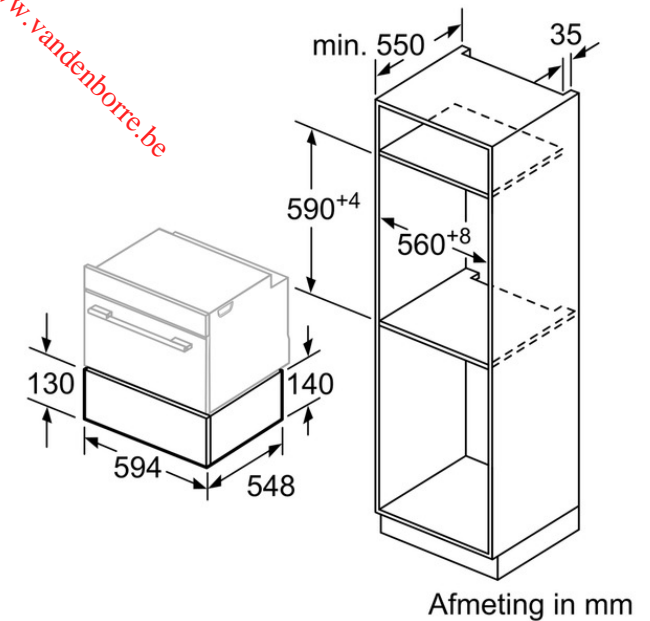

Toebehoren geïntegreerd

Toebehoren

Alternatieve kleuren

Technische Data

Kenmerken
 Uitvoering : Inbouw
 Frontkleur / -materiaal : zwart
 Aantal couverts (diameter: 28 cm) : 12
 Maximum aantal espressokopjes : 64
 Afmetingen van het toestel (mm) : 140 x 595 x 548
 Inbouwafmetingen : 140 x 560 x 550

Eerdere versie:

Latere versie:

EAN code:
 4242002813837

0:

BOSCH

Serie | 8
Warmhoudlade
BIC630NB1 - zwart

Boven een warmhoudlade kunnen compacte bakovens met een apparaathoogte van 455 mm ingebouwd worden. Een tussenbodem is niet nodig.

Afmeting in mm

Afmeting in mm

Downloaded from www.vandenborre.be

BOSCH

Downloaded from www.vandenborre.be

Serie | 8
TIROIR CHAUFFANT H14CM 20L NOIR
BIC630NB1 - Noir

- Modes d'utilisation:**
- 5 possibilités d'utilisation:
 Levage de pâte, Décongélation, Tenir au chaud, Préchauffage de la vaisselle, Cuisson à basse température
 - Cavité en inox
 - Volume intérieur: 20 l
- Confort / Sécurité:**
- Plaque chauffante en verre haute résistance
 - 4 puissances de température d'environ 30°C - 80°C (température de la surface du verre)
 - Chargement max.64 tasses espresso ou 12 assiettes (26cm)
 - Chargement jusqu'à 25 kg
 - Façade froide
 - Tiroir entièrement télescopique
 - Push Pull (sans poignée)
- Informations techniques:**
- Longueur du cordon d'alimentation: 150 cm
 - Puissance de raccordement: 0,81 kW
 - Dimensions appareil (HxLxP): 140 x 595 x 548 mm
 - Dimensions d'encastrement (HxLxP): 140 x 560 - 568 x 550 mm

Toebehoren geïntegreerd

Toebehoren

Alternatieve kleuren

Technische Data

Kenmerken
 Type de construction : Encastrable
 Couleur/matériau de la face avant : Noir
 Nombre maximal d'assiettes : 12
 Nombre maximum de tasses d'espresso : 64
 Dimensions du produit (mm) : 140 x 595 x 548
 Taille de la niche d'encastrement (mm) : 140 x 560 x 550