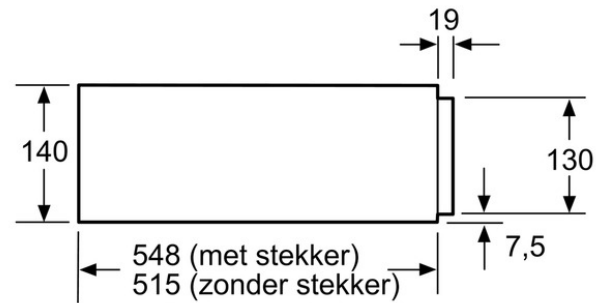

Toebehoren geïntegreerd

Toebehoren

Alternatieve kleuren

Technische Data

Kenmerken
 Uitvoering : Inbouw
 Frontkleur / -materiaal : zwart
 Aantal couverts (diameter: 28 cm) : 12
 Maximum aantal espressokopjes : 64
 Afmetingen van het toestel (mm) : 140 x 595 x 548
 Inbouwafmetingen : 140 x 560 x 550

Eerdere versie:

Latere versie:

EAN code:
 4242002813837

0:

BOSCH

Serie | 8
Warmhoudlade
BIC630NB1 - zwart

Boven een warmhoudlade kunnen compacte bakovens met een apparaathoogte van 455 mm ingebouwd worden. Een tussenbodem is niet nodig.

Toebehoren geïntegreerd

Toebehoren

Alternatieve kleuren

Technische Data

Kenmerken
 Type de construction : Encastrable
 Couleur/matériau de la face avant : Noir
 Nombre maximal d'assiettes : 12
 Nombre maximum de tasses d'espresso : 64
 Dimensions du produit (mm) : 140 x 595 x 548
 Taille de la niche d'encastrement (mm) : 140 x 560 x 550