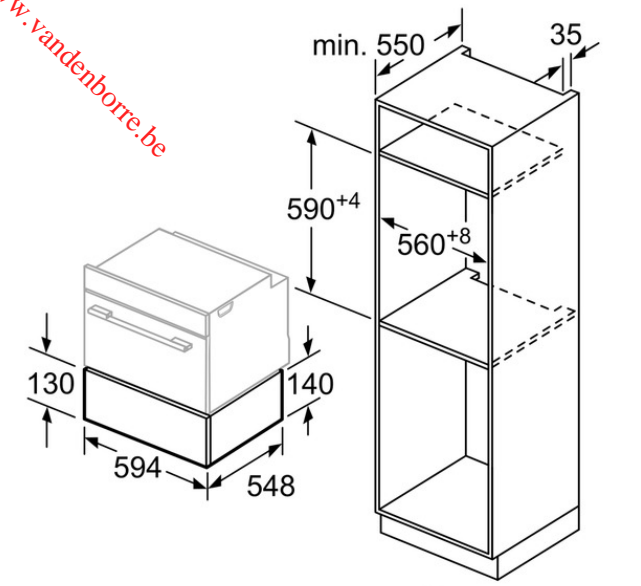

Toebehoren geïntegreerd

Toebehoren

Alternatieve kleuren

Technische Data

Kenmerken
 Uitvoering : Inbouw
 Frontkleur / -materiaal : zwart
 Aantal couverts (diameter: 28 cm) : 12
 Maximum aantal espressokopjes : 64
 Afmetingen van het toestel (mm) : 140 x 595 x 548
 Inbouwafmetingen : 140 x 560 x 550

Toebehoren geïntegreerd

Toebehoren

Alternatieve kleuren

Technische Data

Kenmerken
 Type de construction : Encastrable
 Couleur/matériau de la face avant : Noir
 Nombre maximal d'assiettes : 12
 Nombre maximum de tasses d'espresso : 64
 Dimensions du produit (mm) : 140 x 595 x 548
 Taille de la niche d'encastrement (mm) : 140 x 560 x 550

Il est possible d'installer des fours compacts d'une hauteur de 455 mm sur un tiroir chauffant. Un fond intermédiaire n'est pas nécessaire.

Mesures en mm

Mesures en mm