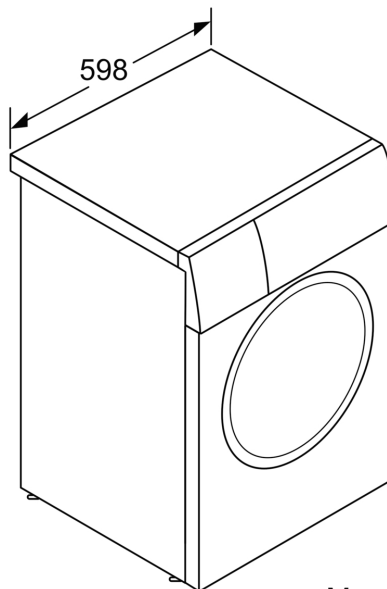

Mesures en mm