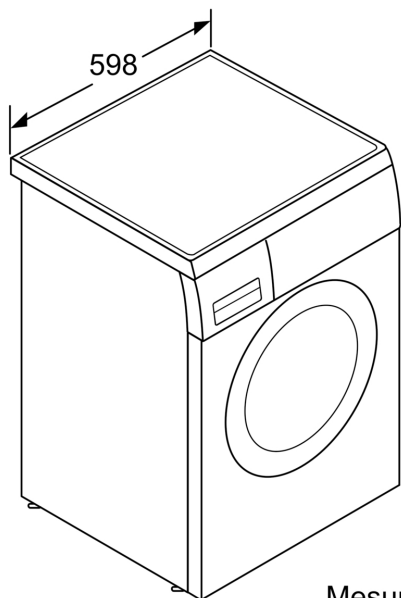

Mesures en mm

**Série 6, Lave-linge front, 8 kg, 1400
trs/min
WUU28T00FG**

Mesures en mm