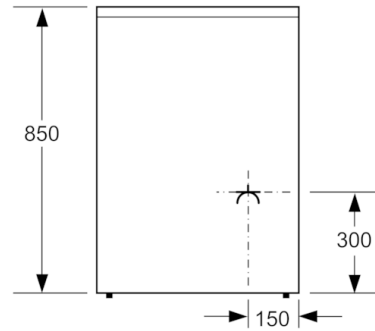

### Dimensions:

- Dimensions appareil (HxLxP): 850 x 600 x 600 mm

**Serie | 2, Cuisinière électrique, Inox**  
**HKA090150**

---

Mesures en mm

Mesures en mm