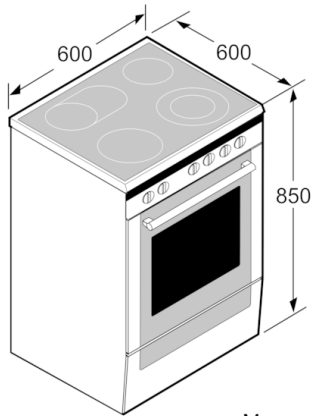

### Accessoires:

- 1 x tôle de cuisson émaillée, 1 x pôele universelle, 1 x grille

### Dimensions:

- Dimensions appareil (HxLxP): 850 x 600 x 600 mm

**Serie | 2, Cuisinière électrique, Inox**  
**HKA090150**

---

Mesures en mm

Mesures en mm