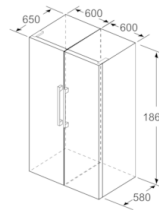

### Informations techniques

- Charnières de porte à droite, réversibles
- Pieds réglables en hauteur à l'avant, roulettes à l'arrière
- Angle d'ouverture de porte 90°
- Classe climatique : SN-T
- Puissance de raccordement: 90 W
- Tension 220 - 240 V

### Dimensions

- Dimensions de l'appareil (H x L x P): 186 x 60 x 65 cm

**Serie | 6, surgélateur pose libre, 186 x 60  
cm, inox-easyclean  
GSN36AIEP**

	a	b	c	d	e	f
KSW36, GSD36	187					
KSV36, KSF36, GSN36, GSV36	186					
KSV33, GSN33, GSV33	176	60	65	58	60	119.5
KSV29, GSN29, GSV29	161					
GSV24	146					
GSN51	161					
GSN54	176	70	78	70	70	142
GSN58	191					

Mesures en cm