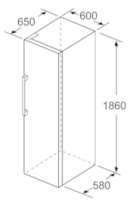

### Informations techniques

- Charnières de porte à droite, réversibles
- Pieds réglables en hauteur à l'avant, roulettes à l'arrière
- Angle d'ouverture de porte 90°
- Classe climatique : SN-T
- Puissance de raccordement: 90 W
- Tension 220 - 240 V

### Dimensions

- Dimensions de l'appareil (H x L x P): 186 x 60 x 65 cm

**Serie | 6, surgélateur pose libre, 186 x 60  
cm, inox-easyclean  
GSN36AIEP**

	a	b	c	d	e	f
KSW36, GSD36	187					
KSV36, KSF36, GSN36, GSV36	186					
KSV33, GSN33, GSV33	176	60	65	58	60	119.5
KSV29, GSN29, GSV29	161					
GSV24	146					
GSN51	161					
GSN54	176	70	78	70	70	142
GSN58	191					

Mesures en cm