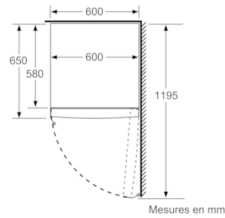

### Informations techniques

- Charnières de porte à droite, réversibles
- Pieds réglables en hauteur à l'avant, roulettes à l'arrière
- Angle d'ouverture de porte 90°
- Classe climatique : SN-T
- Puissance de raccordement: 90 W
- Tension 220 - 240 V

### Dimensions

- Dimensions de l'appareil (H x L x P): 186 x 60 x 65 cm

**Serie | 6, surgélateur pose libre, 186 x 60  
cm, inox-easyclean  
GSN36AIEP**

	a	b	c	d	e	f
KSW36, GSD36	187					
KSV36, KSF36, GSN36, GSV36	186					
KSV33, GSN33, GSV33	176	60	65	58	60	119.5
KSV29, GSN29, GSV29	161					
GSV24	146					
GSN51	161					
GSN54	176	70	78	70	70	142
GSN58	191					

Mesures en cm