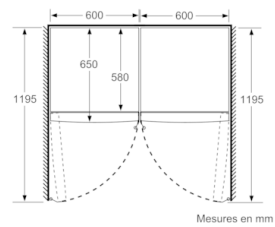

### Informations techniques

- Charnières de porte à droite, réversibles
- Pieds réglables en hauteur à l'avant, roulettes à l'arrière
- Angle d'ouverture de porte 90°
- Classe climatique : SN-T
- Puissance de raccordement: 90 W
- Tension 220 - 240 V

### Dimensions

- Dimensions de l'appareil (H x L x P): 186 x 60 x 65 cm

**Serie | 6, surgélateur pose libre, 186 x 60  
cm, inox-easyclean  
GSN36AIEP**

	a	b	c	d	e	f
KSW36, GSD36	187					
KSV36, KSF36, GSN36, GSV36	186					
KSV33, GSN33, GSV33	176	60	65	58	60	119.5
KSV29, GSN29, GSV29	161					
GSV24	146					
GSN51	161					
GSN54	176	70	78	70	70	142
GSN58	191					

Mesures en cm