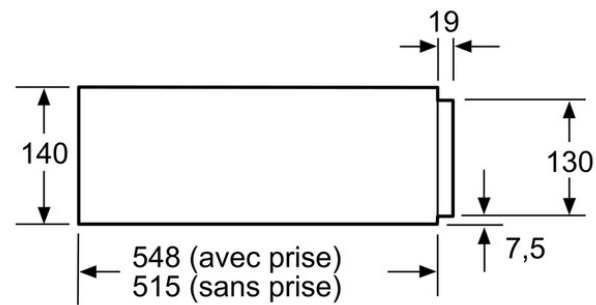

Toebehoren geïntegreerd

Toebehoren

Alternatieve kleuren

Technische Data

Kenmerken

Uitvoering : Inbouw
 Frontkleur / -materiaal : zwart
 Aantal couverts (diameter: 28 cm) : 12
 Maximum aantal espressokopjes : 64
 Afmetingen van het toestel (mm) : 140 x 595 x 548
 Inbouwafmetingen : 140 x 560 x 550

Toebehoren geïntegreerd

Toebehoren

Alternatieve kleuren

Technische Data

Kenmerken
 Type de construction : Encastrable
 Couleur/matériau de la face avant : Noir
 Nombre maximal d'assiettes : 12
 Nombre maximum de tasses d'espresso : 64
 Dimensions du produit (mm) : 140 x 595 x 548
 Taille de la niche d'encastrement (mm) : 140 x 560 x 550

Bosch
 BIC630NB1
 TIROIR CHAUFFANT H14CM 20L
 NOIR

Eerdere versie:
 Latere versie:

EAN code:
 4242002813837

0:

BOSCH

Serie | 8

TIROIR CHAUFFANT H14CM 20L NOIR
BIC630NB1 - Noir

Il est possible d'installer des fours compacts d'une hauteur de 455 mm sur un tiroir chauffant. Un fond intermédiaire n'est pas nécessaire.

Mesures en mm

Mesures en mm

Downloaded from www.vandenborre.be