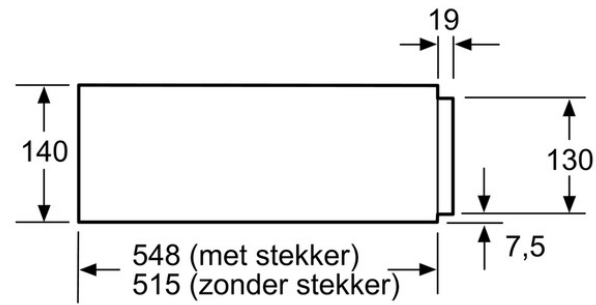

Toebehoren geïntegreerd

Toebehoren

Alternatieve kleuren

Technische Data

Kenmerken

Uitvoering : Inbouw
 Frontkleur / -materiaal : zwart
 Aantal couverts (diameter: 28 cm) : 12
 Maximum aantal espressokopjes : 64
 Afmetingen van het toestel (mm) : 140 x 595 x 548
 Inbouwafmetingen : 140 x 560 x 550

Eerdere versie:

Latere versie:

EAN code:
 4242002813837

0:

BOSCH

Downloaded from www.vandenborre.be

Serie | 8
Warmhoudlade
BIC630NB1 - zwart

Boven een warmhoudlade kunnen compacte bakovens met een apparaathoogte van 455 mm ingebouwd worden. Een tussenbodem is niet nodig.

Toebehoren geïntegreerd

Toebehoren

Alternatieve kleuren

Technische Data

Kenmerken
 Type de construction : Encastrable
 Couleur/matériau de la face avant : Noir
 Nombre maximal d'assiettes : 12
 Nombre maximum de tasses d'espresso : 64
 Dimensions du produit (mm) : 140 x 595 x 548
 Taille de la niche d'encastrement (mm) : 140 x 560 x 550