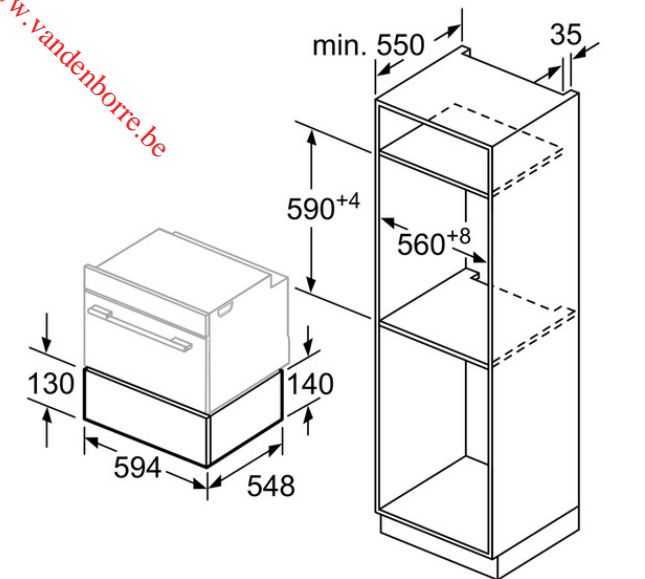

Toebehoren geïntegreerd

Toebehoren

Alternatieve kleuren

Technische Data

Kenmerken

Uitvoering : Inbouw
 Frontkleur / -materiaal : zwart
 Aantal couverts (diameter: 28 cm) : 12
 Maximum aantal espressokopjes : 64
 Afmetingen van het toestel (mm) : 140 x 595 x 548
 Inbouwafmetingen : 140 x 560 x 550

Toebehoren geïntegreerd

Toebehoren

Alternatieve kleuren

Technische Data

Kenmerken
 Type de construction : Encastrable
 Couleur/matériau de la face avant : Noir
 Nombre maximal d'assiettes : 12
 Nombre maximum de tasses d'espresso : 64
 Dimensions du produit (mm) : 140 x 595 x 548
 Taille de la niche d'encastrement (mm) : 140 x 560 x 550

Bosch
 BIC630NB1
 TIROIR CHAUFFANT H14CM 20L
 NOIR

Eerdere versie:
 Latere versie:

EAN code:
 4242002813837

0:

BOSCH

Serie | 8

TIROIR CHAUFFANT H14CM 20L NOIR
BIC630NB1 - Noir

Il est possible d'installer des fours compacts d'une hauteur de 455 mm sur un tiroir chauffant. Un fond intermédiaire n'est pas nécessaire.

Mesures en mm

Mesures en mm

Downloaded from www.vandenborre.be