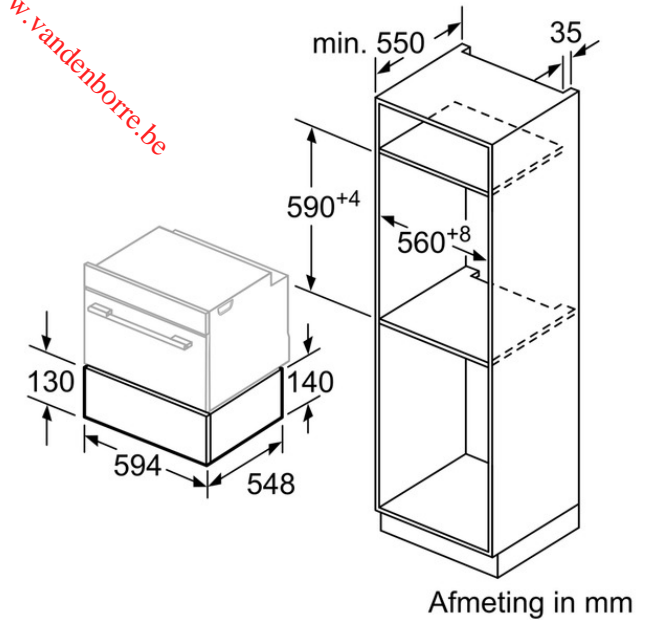

Toebehoren geïntegreerd

Toebehoren

Alternatieve kleuren

Technische Data

Kenmerken

Uitvoering : Inbouw
 Frontkleur / -materiaal : zwart
 Aantal couverts (diameter: 28 cm) : 12
 Maximum aantal espressokopjes : 64
 Afmetingen van het toestel (mm) : 140 x 595 x 548
 Inbouwafmetingen : 140 x 560 x 550

Eerdere versie:

Latere versie:

EAN code:
 4242002813837

0:

BOSCH

Downloaded from www.vandenborre.be

Serie | 8
Warmhoudlade
BIC630NB1 - zwart

Boven een warmhoudlade kunnen compacte bakovens met een apparaathoogte van 455 mm ingebouwd worden. Een tussenbodem is niet nodig.

Afmeting in mm

Afmeting in mm

BOSCH

Downloaded from www.vandenborre.be

Serie | 8
TIROIR CHAUFFANT H14CM 20L NOIR
BIC630NB1 - Noir

- Modes d'utilisation:**
- 5 possibilités d'utilisation:
 Levage de pâte, Décongélation, Tenir au chaud, Préchauffage de la vaisselle, Cuisson à basse température
 - Cavité en inox
 - Volume intérieur: 20 l
- Confort / Sécurité:**
- Plaque chauffante en verre haute résistance
 - 4 puissances de température d'environ 30°C - 80°C (température de la surface du verre)
 - Chargement max.64 tasses espresso ou 12 assiettes (26cm)
 - Chargement jusqu'à 25 kg
 - Façade froide
 - Tiroir entièrement télescopique
 - Push Pull (sans poignée)
- Informations techniques:**
- Longueur du cordon d'alimentation: 150 cm
 - Puissance de raccordement: 0,81 kW
 - Dimensions appareil (HxLxP): 140 x 595 x 548 mm
 - Dimensions d'encastrement (HxLxP): 140 x 560 - 568 x 550 mm

Toebehoren geïntegreerd

Toebehoren

Alternatieve kleuren

Technische Data

Kenmerken
 Type de construction : Encastrable
 Couleur/matériau de la face avant : Noir
 Nombre maximal d'assiettes : 12
 Nombre maximum de tasses d'espresso : 64
 Dimensions du produit (mm) : 140 x 595 x 548
 Taille de la niche d'encastrement (mm) : 140 x 560 x 550