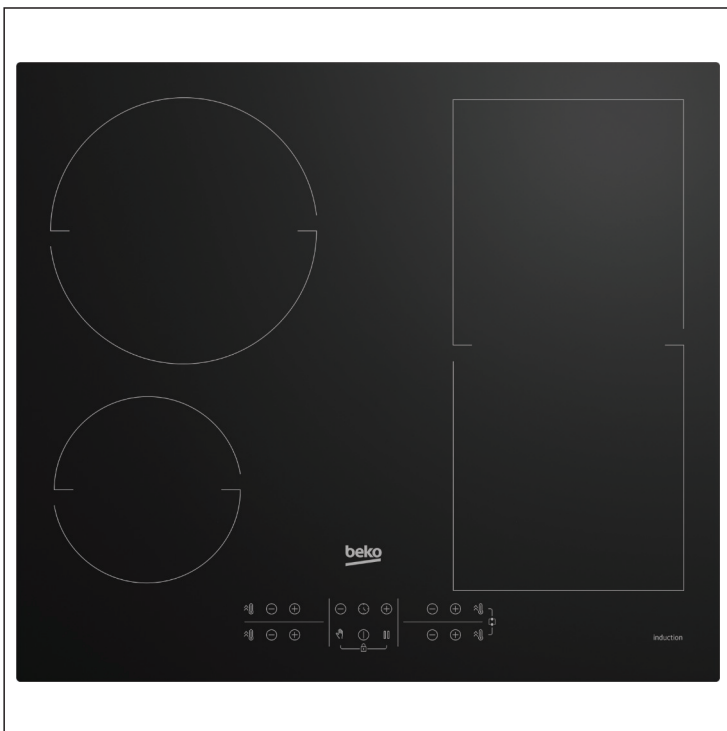

beko

INDUCTIE KOOKPLAAT Performance line

H1164210FTMR

- Breedte (cm) : 60
- Inductiezones : 4
- Vooraan links : 145 mm - 1600 W/1800W (Max/booster)
- Vooraan rechts : 180 mm - 2000 W/2300 W (Max/booster)
- Achteraan links : 210 mm - 2100 W/2300 W (Max/booster)
- Achteraan rechts : 180 mm - 2000 W/2300 W (Max/booster)
- Centraal
- Booster : 4
- Sensortoetsen vooraan
- Aantal kookposities : 9 direct access
- Restwarmte indicator per zone
- Elektronische aanduiding van het geselecteerde vermogen
- Timer
- Overkookbeveiliging
- Kookpandetectie
- Automatische uitschakeling
- Kinderbeveiliging
- Easy installation
- Aansluiting : 220/380 V
- IndyFlex: 2 zones rechts kunnen samengekoppeld worden tot één grote zone
- Afmetingen nis (B x D) : 560 x 490 mm
- Vermogen (W) : 7200
- Afmetingen (H x B x D): 5,5 x 58 x 51
- Gewicht (kg): 8.95