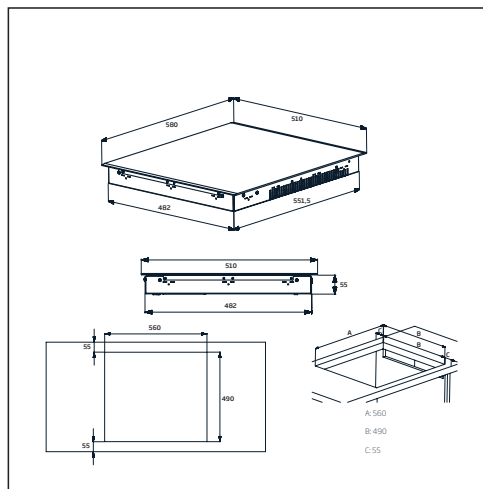

beko

INDUCTIE KOOKPLAAT Performance line

H1164210FTMR

- Breedte (cm) : 60
- Inductiezones : 4
- Vooraan links : 145 mm - 1600 W/1800W (Max/booster)
- Vooraan rechts : 180 mm - 2000 W/2300 W (Max/booster)
- Achteraan links : 210 mm - 2100 W/2300 W (Max/booster)
- Achteraan rechts : 180 mm - 2000 W/2300 W (Max/booster)
- Centraal
- Booster : 4
- Sensortoetsen vooraan
- Aantal kookposities : 9 direct access
- Restwarmte indicator per zone
- Elektronische aanduiding van het geselecteerde vermogen
- Timer
- Overkookbeveiliging
- Kookpandetectie
- Automatische uitschakeling
- Kinderbeveiliging
- Easy installation
- Aansluiting : 220/380 V
- IndyFlex: 2 zones rechts kunnen samengekoppeld worden tot één grote zone
- Afmetingen nis (B x D) : 560 x 490 mm
- Vermogen (W) : 7200
- Afmetingen (H x B x D): 5,5 x 58 x 51
- Gewicht (kg): 8.95