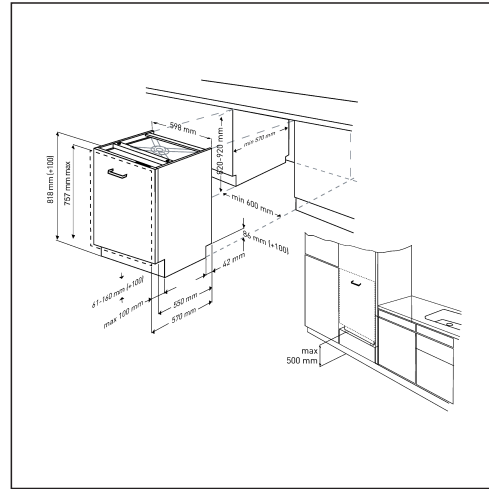

beko

Vaatwassers

**FULL INTEGREERBARE VAATWASSER
BLDC
DIN48532**

Label :

D

- Standaardcouverts : 15
- Aantal programma's : 8
- Aantal temperaturen : 6: 35-40-45-50-65-70°C
- Energieklasse : D
- Waterverbruik (L) : 9.5
- Geluidsniveau (dBA) : 44
- Energieverbruik (kWh) : 0.861
- Startuitstel (u) : 1/2 - 24
- BLDC motor : stil en krachtig met 10 jaar garantie
- Aanduiding programmaverloop
- Aanduiding resterende tijd
- Voorwas
- Mini 30' : 35°C
- ECO programma : 50°C
- Quick&Shine
- GlassCare 40
- AquaFlex
- Intensief programma : 70°C
- Automatisch programma
- Active fan drying
- Optie halve lading
- Optie express
- Selectietoets gebruik van tablet
- Steamgloss
- Controlelampjes zout en spoelmiddel
- Uitneembare besteklade : Flexi
- Bovenste rek in de hoogte verstelbaar (geladen)
- Neerklapbare bordenrekken
- SelfFit: automatische aanpassing aan gewicht van de deur tot 9 kg
- CornerIntense
- Tray Wash
- Verstelbaar steunrekje voor kopjes
- Schuivend bestekmandje
- Metalen filter
- Lichtindicatie op vloer tijdens programma : LedSpot
- Overloop- en lekbeveiliging : Aquastop
- Energieverbruik 100 afwasbeurten kWh : 86

Nr 111070

Prijs Recupel inbegrepen (BTWI) 749,99 €

Prijs zonder Recupel (BTWI) 748,99 €

Recupelbijdrage 1,00 €

- Geluidsklasse : B
- Duur van het ECO programma (u) : 4:05
- Vermogen (W) : 1800
- Afmetingen nis (H x B x D) : 820x598x548 mm
- Jaarlijks verbruik (kWh) : 241
- Gewicht (Kg) : 39.8
- Afmetingen (H x B x D) : 81.8 x 59.8 x 55