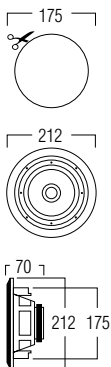

## AFMETINGEN

## TECHNISCHE GEGEVENS

bereik	<40 m <sup>2</sup>
klankkwaliteit	warm
systeem	2-weg coaxiaal
woofer	5,25" polypropyleen carbon
tweeter	0,5" polycarbonaat
max vermogen	70 W
gevoeligheid	92 dB
impedantie	8 Ω
frequentiebereik	85 Hz - 20 kHz
afmetingen uitsnit (Ø)	175 mm
afmetingen (Ø x d)	212 x 70 mm
gewicht / stuk	1,375 kg
behuizing	ABS
kleur	wit
extra	overschilderbaar
opties	KIT R0212 - MOKIT R0212