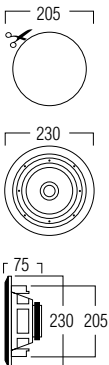

FL620

Deze inbouwuidspreker is platter en onzichtbaarder dan al zijn voorgangers. Het frame werd herleid tot één millimeter, maar blijft goed scoren in trillingsabsorptie. De grille van de luidspreker is ook opvallend gefinetuned en voelt bijna als zijde aan. De klank is correct, warm en draagt ver. Rechtoe, rechtaan.

AFMETINGEN

TECHNISCHE GEGEVENS

bereik	<50 m ²
klankkwaliteit	warm
systeem	2-weg coaxiaal
woofer	6,5" polypropyleen carbon
tweeter	0,5" polycarbonaat
max vermogen	80 W
gevoeligheid	92 dB
impedantie	8 Ω
frequentiebereik	63 Hz - 20 kHz
afmetingen uitsnit (Ø)	205 mm
afmetingen (Ø x d)	230 x 75 mm
gewicht / stuk	1,75 kg
behuizing	ABS
kleur	wit
extra	overschilderbaar
opties	MOKIT R0238