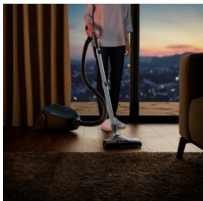

Onze stilste stofzuiger

Stofzuigen voor een nieuw tijdperk met de VX8.2. SmartMode-technologie, PureSound-systeem en OneGo PowerClean-zuigmond voor alle vloertypes. Ontwikkeld om efficiënt te reinigen, heeft een unieke intelligente technologie en is ongelooflijk geruisloos. Geleverd met een extra Animal-mondstuk.

Stofzuiger met zak, actieradius 12m, 57 dB(A), 3.5l, extra AeroPro Animal mini turbomondstuk AZE116

Voordelen en specificaties

SmartMode-technologie. Automatische zuigkrachtregeling volgens het type vloer.

Onberispelijke reiniging zonder onderbreking met de SmartMode-functie. Geavanceerde technologie detecteert het vloertype en past de zuigkracht automatisch aan zodat er probleemloos en efficiënt van harde vloeren naar tapijt kan worden overgeschakeld.

Gemakkelijk te verplaatsen met de ergonomische handgreep

Til uw stofzuiger eenvoudig op met onze speciaal ontworpen draaghandgreep. De handgreep werd in het midden geplaatst en zorgt zo voor een gelijkmatige verdeling van het gewicht. Ontworpen voor een gelijkmatige gewichtsverdeling tijdens het dragen.