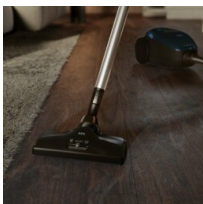

Met het OneGo Power Clean-mondstuk worden alle typen vloeren schoon.

Door het volledig nieuwe ontwerp van het OneGo Power Clean-mondstuk worden grote en kleine vuildeeltjes optimaal verwijderd, ongeacht de vloer. Ontworpen om uw vloeren in één gelijkmatige beweging te reinigen.

- Onze stilste stofzuiger met slechts 57 dB(A)
- Geproduceerd uit 55% gerecycleerde kunststof
- 5 jaar garantie, zie voorwaarden op aeg.be
- Betaalbaar met ecocheques bij de handelaars die dit betaalmiddel aanvaarden.
- Zuigbuis: Telescopisch AeroPro - 36 mm diameter
- Standaardzuigmond: OneGo Power Clean voor harde vloeren en tapijten, met vergrendelingssysteem, 36 mm diameter
- Extra zuigmond inbegrepen: Mini turbozuigmond
- 3in1 accessoire: spleetzuigmond, zuigmond voor zetels, meubelborstel
- Stofzakvol indicator: elektronisch
- Stofzak: s-bag™ Anti-geur E203b
- Snoerlengte van 9 meter
- Actieradius van 12 meter
- Auto-functie die het vloertype herkent en het zuigvermogen automatisch aanpast
- Uitlaatfilter Wasbare Hygiene Filter™ 12
- Gewicht van de stofzuiger: 5 kg
- Filtratiedoeltreffendheid van de complete stofzuiger (norm EN 60312-21-2017): 32.6%
- Zachte wielen
- Stofzakvolaanduiding
- Geïntegreerde parkeerfunctie
- Zachte stootranden

55% gerecycled. 100% duurzaam

De VX 8.2 staat garant voor duurzaamheid en optimale prestaties. De stofzuiger is vervaardigd van 55% gerecycled plastic, zonder in te boeten op kwaliteit. Wij zorgen voor uw woning en onze aarde.

Gemakkelijk te verplaatsen met de ergonomische handgreep

Til uw stofzuiger eenvoudig op met onze speciaal ontworpen draaghandgreep. De handgreep werd in het midden geplaatst en zorgt zo voor een gelijkmatige verdeling van het gewicht. Ontworpen voor een gelijkmatige gewichtsverdeling tijdens het dragen.