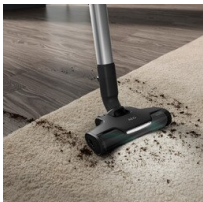

6 keer* krachtiger

De hogesnelheidsmotor levert 6 keer* meer zuigvermogen voor een grondig reinigungsresultaat. De AEG 8000 steelstofzuiger biedt uitstekende prestaties en een grondige stofopname zowel op harde vloeren als tapijten.