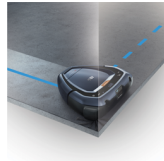

RX9-1-IBM Robot Vacuum Cleaner

Aucune préparation n'est nécessaire

Le 3D Vision System™ détecte les objets et nettoie autour d'eux sans que l'aspirateur reste coincé.

Il va dans tous les coins

Chaque coin et chaque bord est nettoyé à fond, grâce à sa conception unique Trinity Shape™.

Autres bénéfices :

- Simplement sans effort
- Sans limites
- Un contrôle permanent

Caractéristiques :

Spécifications techniques :

Description du produit

La navigation avancée par cartographie 3D réalise une cartographie intelligente de votre maison, avec une vision intégrale, tandis que le 3D Vision System novateur repère les obstacles et les contourne pour un nettoyage uniforme incomparable. AEG vous permet de mettre en route Osiris sur simple pression d'un bouton quand vous le souhaitez, où que vous soyez grâce à une appli mobile.