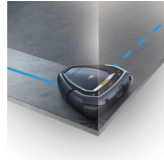

RX9-1-IBM Robot Vacuum Cleaner

Aucune préparation n'est nécessaire

Le 3D Vision System™ détecte les objets et nettoie autour d'eux sans que l'aspirateur reste coincé.

Il va dans tous les coins

Chaque coin et chaque bord est nettoyé à fond, grâce à sa conception unique Trinity Shape™.

Autres bénéfices :

- Simplement sans effort
- Sans limites
- Un contrôle permanent

Caractéristiques :

Spécifications techniques :

Description du produit

La navigation avancée par cartographie 3D réalise une cartographie intelligente de votre maison, avec une vision intégrale, tandis que le 3D Vision System novateur repère les obstacles et les contourne pour un nettoyage uniforme incomparable. AEG vous permet de mettre en route Osiris sur simple pression d'un bouton quand vous le souhaitez, où que vous soyez grâce à une appli mobile.