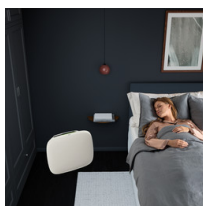

**Une purification efficace. Conçu pour s'adapter.**

Notre première gamme de purificateurs d'air multi-niveaux est conçue pour être placée au sol ou installée<sup>1</sup> au mur afin de gagner de l'espace au sol. Avec les housses en tissu personnalisées<sup>1</sup>, il en devient un élément de mobilier incontournable. 1. Accessoires personnalisés, vendus séparément.

Purificateur d'air, 24db, connecté, 60m<sup>2</sup> Boverket, 290m<sup>3</sup> CADR, filtration à 4 niveaux

**Avantages et spécifications**

**Une purification sans compromis**

L'AX5 associe parfaitement les motifs tachetés et les formes épurées pour un purificateur unique mais parfaitement adapté à votre chambre ou à d'autres pièces. Fonctionnement à 24 dB(A) comparable à une pluie fine<sup>2</sup>. L'AX5 réinvente la purification de l'air.  
2. Pression sonore à la vitesse la plus