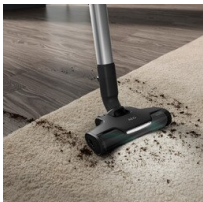

6 fois* plus puissant

Le moteur à haute vitesse fournit 6 fois plus* de puissance d'aspiration pour un nettoyage impeccable. L'aspirateur sans fil AEG 8000 offre des performances exceptionnelles et une aspiration profonde des poussières aussi bien sur les sols durs et que sur les tapis.